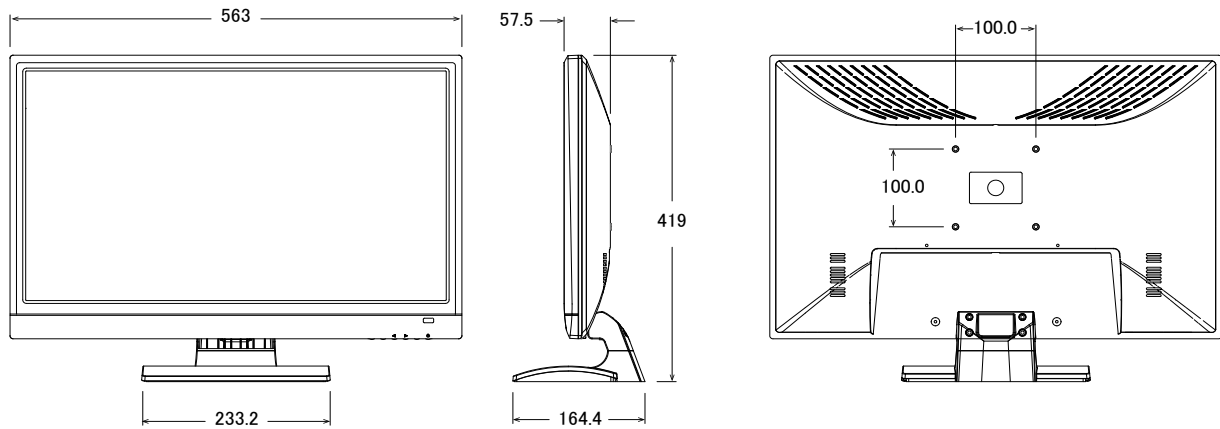

## 特長

- BNC入出力端子搭載で、AHD及び、アナログカメラを直接接続して映像を確認したり、その映像を別モニターに出力することが可能です
- BNCの他、HDMIやVGAの入力インターフェースも搭載したマルチモニターです
- メディアプレーヤー機能搭載で、簡易的なデジタルサイネージとしてもご使用いただけます
- VESA規格100に対応していますので、壁面や天井への取り付けが可能です
- 付属のリモコンで操作が可能です
- 日本語OSDより各種設定が可能です

## 仕様

項目	NSE523A
サイズ(表示サイズ)	23.6 型
液晶方式	VA
アスペクト比	16 : 9
解像度	1920 × 1080
TVライン	-
表示色	約 1670万色
バックライト	LED
輝度	300 cd/m <sup>2</sup>
コントラスト比	10000 : 1
応答速度	5 ms
視野角(H/V)	170° / 160°
入力端子	BNC × 2 (AHD、アナログ)、VGA × 1、HDMI × 1、AV Audio (RCA × 2)、PC Audio × 1、MicroUSB × 1
出力端子	BNC × 2 (AHD、アナログ)
スピーカー	1.5W × 2
ビデオ処理	3Dコムフィルタ、3Dデインターレース、3Dノイズリダクション
電源入力	DC12.0V / 3.4A
消費電力	30.0W
動作可能周囲環境	温度 : 0 ~ 40.0°C、湿度 : 10.0 ~ 90.0%(結露なし)
外形寸法	563.0(幅) × 419.0(高) × 164.4(奥)mm
重量	4.2kg

## ■ 寸法図

単位 : mm