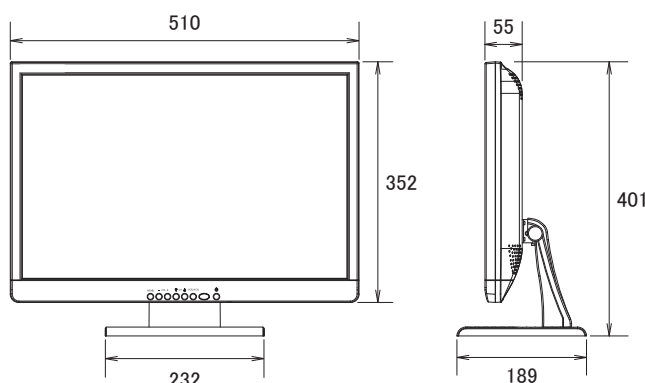

特長

- BNC入出力端子搭載で、DVRやカメラを直接接続して映像を確認したり、その映像を別モニターに出力することが可能です
- BNCの他、HDMIやVGA、RCAの入力インターフェースも搭載したマルチモニターです
- VESA規格100に対応していますので、壁面や天井への取り付けが可能です
- 日本語OSDより各種設定が可能です

仕様

項目	NSE513
サイズ(表示サイズ)	22型
液晶方式	TFT LCD
アスペクト比	16:10
表示画素数	1680×1050
画素ピッチ	0.282×0.282mm
表示色	約1,670万色
バックライト	CCFL
輝度	300cd/m ²
コントラスト比	1,000:1
応答速度	5ms
視野角	左右170°、上下160°
入力端子	BNC×2、VGA×1、HDMI×1、RCA×2、PC Audio×1
出力端子	BNC×2
ディスプレイモード	Video1、Video2、PC、HDMI
スピーカー	1.5W×2
ビデオ処理	3Dデインタレース、デジタルノイズリダクション、4Hコムフィルタ(Y/C分離)
電源入力	AC100V
消費電力(標準)	最大40W
消費電力(省エネモード)	3W以下
動作可能周囲温度	0~40度、湿度10~90%
保存温度	-10~60度、湿度10~90%
外形寸法	510(幅)×401(高)×189(奥)mm
重量	約4.9kg
認可・規格	FCC、CE、ROHS、ISO13406-2(class2)
オプションブラケット	壁面取り付け型(NSE500W)、天井吊り下げ型(NSE500P)

寸法図

単位:mm