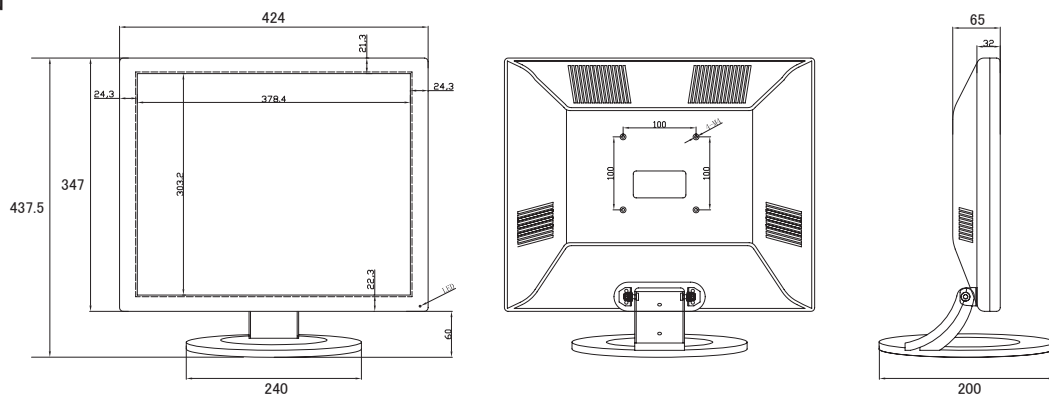

特長

- BNC入出力端子搭載で、DVRやカメラを直接接続して映像を確認したり、その映像を別モニターに出力することが可能です
- BNCの他、HDMIやVGA、RCAの入力インターフェースも搭載したマルチモニターです
- VESA規格100に対応していますので、壁面や天井への取り付けが可能です
- 日本語OSDより各種設定が可能です

仕様

項目	NSE512D
サイズ(表示サイズ)	19型
液晶方式	TFT-LCD
アスペクト比	5:4
表示画素数	1280×1024
解像度	600TVライン
画素ピッチ	0.294×0.264
表示色	約1,630万色
バックライト	LED
輝度	250cd/m ²
コントラスト比	1,000:1
応答速度	5ms
視野角	160° /170°
入力端子	BNC×2、VGA×1、HDMI×1、AV Audio(RCA×2)、PC Audio×1
出力端子	BNC×1
スピーカー	2×2.5W
ビデオ処理	3Dノイズリダクション
電源入力	DC12V 3A
消費電力	25W
動作可能周囲温度	0～50度、湿度5～90%
外形寸法	424(幅)×437.5(高)×200(奥)mm
重量	約4.55kg
認可・規格	FCC-DOC、CE、ROHS

寸法図

単位：mm