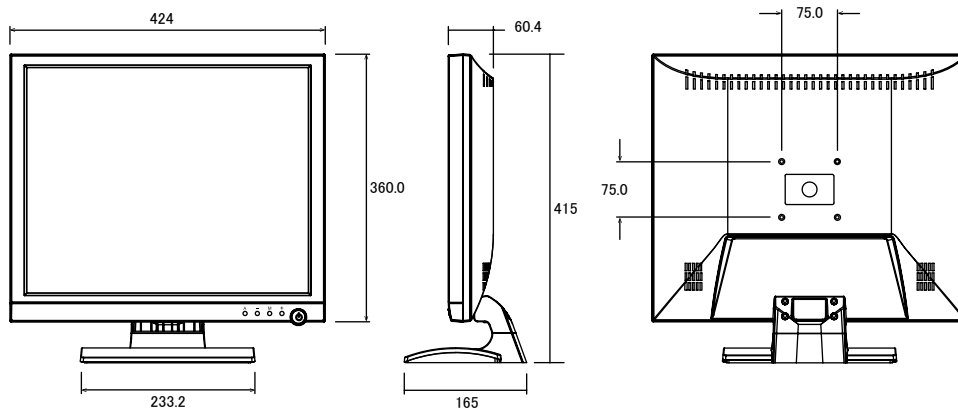

## 特長

- BNC入出力端子搭載で、DVRやカメラを直接接続して映像を確認したり、その映像を別モニターに出力することが可能です
  - BNCの他、HDMIやVGA、RCAの入力インターフェースも搭載したマルチモニターです
  - メディアプレーヤー機能搭載で、簡易的なデジタルサイネージとしてもご使用いただけます
  - VESA規格75に対応していますので、壁面や天井への取り付けが可能です
  - リモコンでの操作が可能です
  - 日本語OSDより各種設定が可能です
- ※アダプタ、スタンド、VGAケーブルが付属しています

## 仕様

項目	NSE512A
サイズ(表示サイズ)	19型
液晶方式	TN
アスペクト比	4:3
解像度	1280×1024
TVライン	-
表示色	約1670万色
バックライト	LED
輝度	300cd/m <sup>2</sup>
コントラスト比	10000:1
応答速度	5ms
視野角(H/V)	170° /160°
入力端子	BNC×1(アナログ)、VGA×1、HDMI×2、AV Audio(RCA×2)、PC Audio×1、MicroUSB×1
出力端子	BNC×1(アナログ)
スピーカー	1.5W×2
ビデオ処理	3Dコムフィルタ、3Dデインターレース、3Dデジタルノイズリダクション
電源入力	DC12.0V 3.4A
消費電力	25.0W
動作可能周囲環境	温度:0~40.0°C、湿度:10.0~90.0%(結露なし)
外形寸法	424.0(幅)×415.0(高)×165.0(奥)mm
重量	3.5kg

## 寸法図

単位: mm