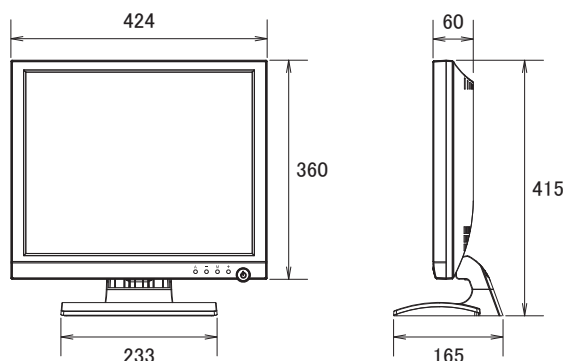

特長

- BNC入出力端子搭載で、DVRやカメラを直接接続して映像を確認したり、その映像を別モニターに出力することが可能です
- BNCの他、HDMIやVGA、RCAの入力インターフェースも搭載したマルチモニターです
- VESA規格75に対応していますので、壁面や天井への取り付けが可能です
- 日本語OSDより各種設定が可能です

仕様

項目	NSE512
サイズ(表示サイズ)	19型
液晶方式	TFT LCD
アスペクト比	5:4
表示画素数	1280×1024
画素ピッチ	0.294×0.294mm
表示色	約1,670万色
バックライト	LED
輝度	300cd/m ²
コントラスト比	10,000:1
応答速度	5ms
視野角	左右170°、上下160°
入力端子	BNC×2、VGA×1、HDMI×1、RCA×2、PC Audio×1
出力端子	BNC×2
ディスプレイモード	Video1、Video2、PC、HDMI
スピーカー	1.5W×2
ビデオ処理	3Dデインタレース、デジタルノイズリダクション、4Hコムフィルタ(Y/C分離)
電源入力	DC12V
消費電力(標準)	最大25W
消費電力(省エネモード)	3W以下
動作可能周囲温度	0~40度、湿度10~90%
保存温度	-10~60度、湿度10~90%
外形寸法	424(幅)×415(高)×165(奥)mm
重量	約3.3kg
認可・規格	FCC、CE、ROHS、ISO13406-2(class2)
オプションブラケット	壁面取り付け型(NSE500W)、天井吊り下げ型(NSE500P)

寸法図

単位:mm