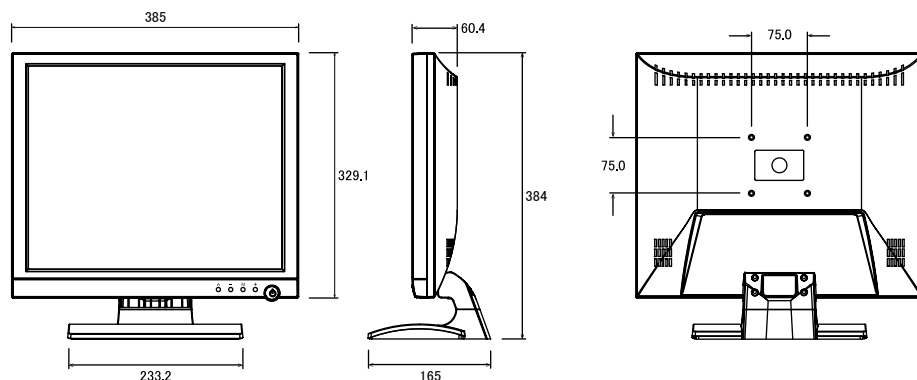

特長

- BNC入出力端子搭載で、DVRやカメラを直接接続して映像を確認したり、その映像を別モニターに出力することが可能です
- BNCの他、HDMIやVGA、RCAの入力インターフェースも搭載したマルチモニターです
- メディアプレーヤー機能搭載で、簡易的なデジタルサイネージとしてもご使用いただけます
- VESA規格75に対応していますので、壁面や天井への取り付けが可能です
- 付属のリモコンで操作が可能です
- 日本語OSDより各種設定が可能です

※アダプタ、スタンド、VGAケーブルが付属しています

仕様

項目	NSE511A
サイズ(表示サイズ)	17型
液晶方式	TN
アスペクト比	4:3
解像度	1280×1024
TVライン	-
表示色	約1670万色
バックライト	LED
輝度	300cd/m ²
コントラスト比	10000:1
応答速度	5ms
視野角(H/V)	170° /160°
入力端子	BNC×1(アナログ)、VGA×1、HDMI×2、AV Audio(RCA×1)、PC Audio×1、MicroUSB×1
出力端子	BNC×1(アナログ)
スピーカー	1.5W×2
ビデオ処理	3Dコムフィルタ、3Dデインターレース、3Dデジタルノイズリダクション
電源入力	DC12.0V 3.4A
消費電力	20.0W
動作可能周囲環境	温度:0~40.0℃、湿度:10.0~90.0%(結露なし)
外形寸法	385.0(幅)×384.0(高)×165.0(奥)mm
重量	3.2kg

寸法図

単位: mm