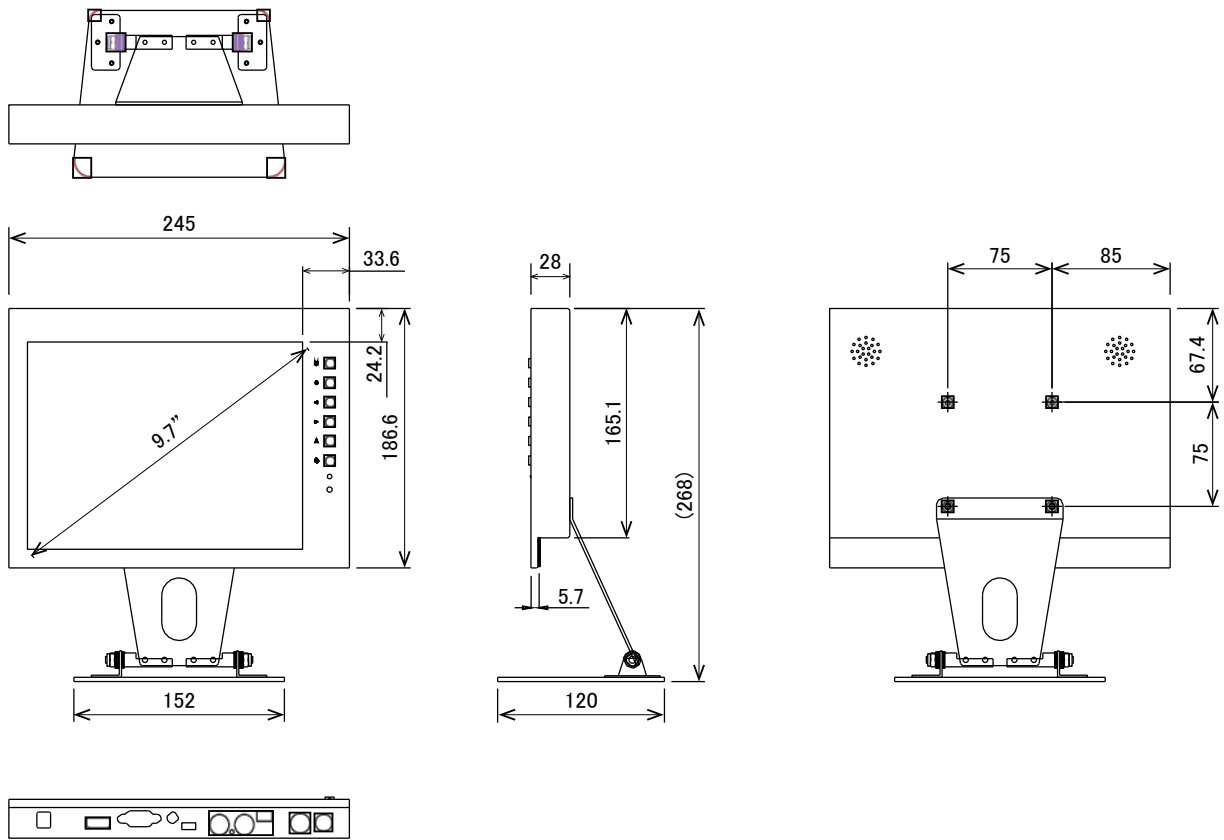

## 特長

- BNC入力端子搭載で、AHD及び、アナログカメラを直接接続して映像を確認することが可能です
- BNCの他、HDMIやVGAの入力インターフェースも搭載したマルチモニターです
- メディアプレーヤー機能搭載で、簡易的なデジタルサイネージとしてもご使用いただけます
- VESA規格75に対応していますので、壁面や天井への取り付けが可能です
- 付属のリモコンで操作が可能です
- 日本語OSDより各種設定が可能です

## 仕様

項目	NSE510A
サイズ(表示サイズ)	9.7型
液晶方式	IPS
アスペクト比	4 : 3
解像度	1024 × 768
TVライン	-
画素ピッチ	0.192 × 0.192
表示色	約26万色
バックライト	LED
輝度	400cd/m <sup>2</sup>
コントラスト比	1000 : 1
応答速度	4ms
視野角(H/V)	178° / 178°
入力端子	BNC × 2(AHD、アナログ)、VGA × 1、HDMI × 1、AV Audio(RCA × 1)、PC Audio × 1、MicroUSB × 1
出力端子	BNC × 1
スピーカー	1.5W × 2
ビデオ処理	3Dコムフィルタ、3Dデインターレース、3Dノイズリダクション
電源入力	DC12V 2A
消費電力	15W
動作可能周囲環境	温度 : 0 ~ 40.0°C、湿度 : 10.0 ~ 90.0% (結露なし)
外形寸法	245(幅) × 186.6(高) × 28(奥)mm
重量	約 690g

■ 寸法図

単位 : mm