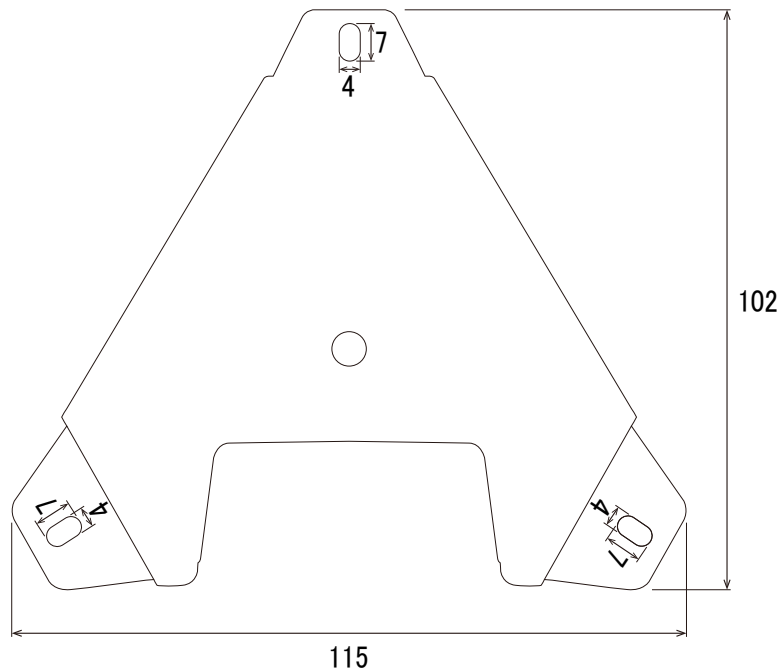

特長

- 天井吊り下げ型ブラケットにドーム型カメラを取り付けるためのブラケットです

仕様

項目	NSE210
素材	鉄
外形寸法	115(幅) × 102(高)mm
重量	49g
対応カメラ	NSC-SP933-2M / -4M / M-2M / M-4M、NSC-AHD933VPU / -F / -4M、 NSC-AHD933VPUM-F / -4M / -5M、NSC-AHD933 / -F / -4M / M-F / M-4M
対応ブラケット	NSE201、NSE201L、NSE203、NSE221、NSE222

寸法図

単位：mm