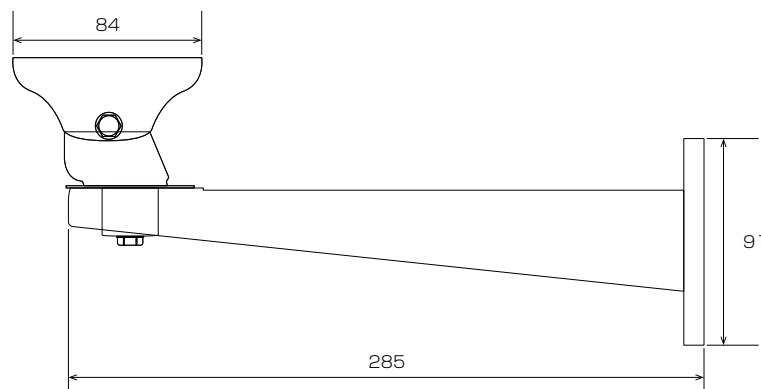

■ 仕様

項目	NSE207
最大負荷重量	10kg
外形寸法	285(高) mm
重量	500g

■ 寸法図

単位：mm