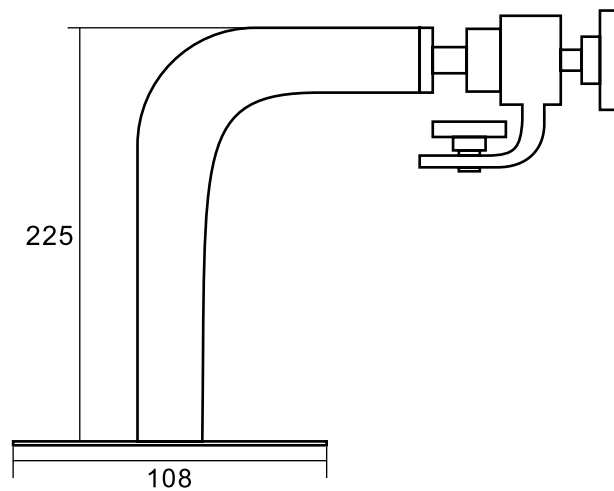

特長

■仕様

| 項目     | NSE203            |
|--------|-------------------|
| 最大負荷重量 | 5kg               |
| 外形寸法   | 108(径) × 225(高)mm |
| 重量     | 510g              |

■寸法図

単位：mm