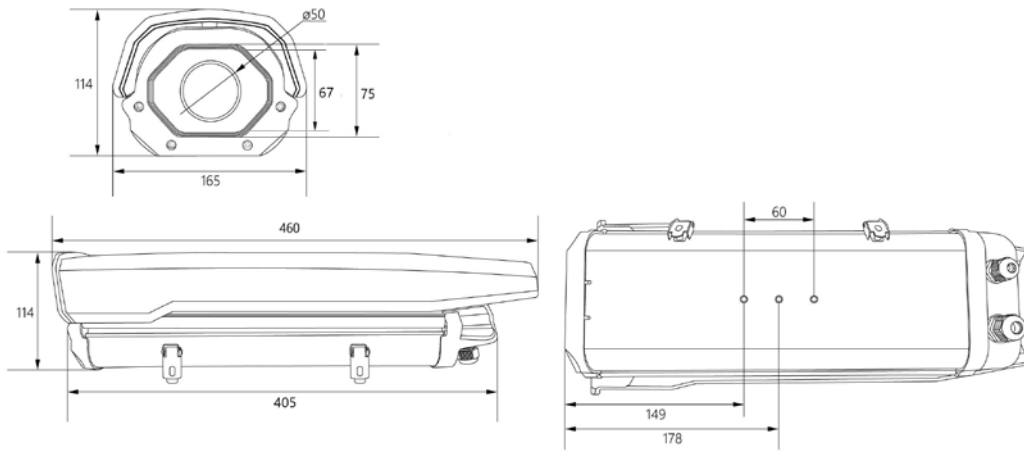

特長

- 赤外線暗視機能を搭載していますので暗闇での撮影も可能です。
- 赤外線照射距離は最大80mです。
- IP66規格準拠で防水、防塵性に優れています。
- ファンを搭載しているため、広範囲の温度下に対応出来ます。

※NSE208と組合わせて利用します。
 ※電源アダプター付属。

■ 仕様

項目	NSE115
機能	赤外線距離切替
対応レンズ直径	レンズ直径 40 mm以内
電源	DC12.0V / 2.0A
消費電流	最大 550 mA (赤外線ON)
動作可能周囲環境	温度：-20.0 ~ 50.0°C (結露なし)
防水性能	IP 66
赤外線LED	42 個
赤外線照射距離	80m(40m切替可)
ファン	起動温度：40.0°C以上、消費電流：100mA
素材	アルミニウム & ABS
外形寸法	165.0(幅) × 114.0(高) × 460.0(奥)mm
内部有効寸法	79.0(幅) × 78.0(高) × 219.0(奥) mm
重量	1.5 kg

■ 寸法図

Unit : mm

Unit : mm

単位 : mm