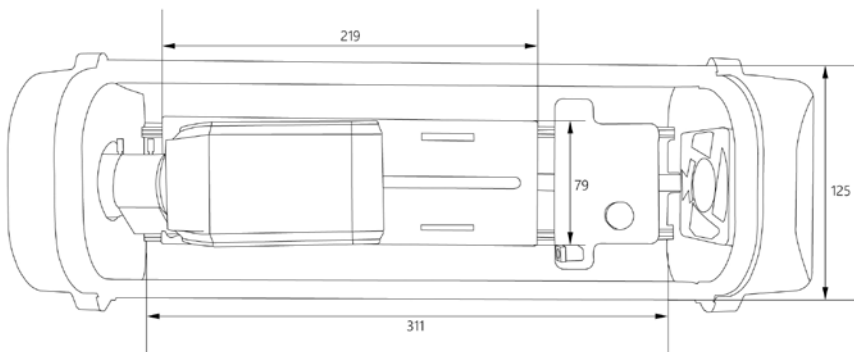

特長

- 赤外線暗視機能を搭載していますので暗闇での撮影も可能です。
- 赤外線照射距離は最大80mです。
- IP66規格準拠で防水、防塵性に優れています。
- ファンを搭載しているため、広範囲の温度下に対応出来ます。

※NSE208と組合わせて利用します。
 ※電源アダプター付属。

■ 仕様

項目	NSE115
機能	赤外線距離切替
対応レンズ直径	レンズ直径 40 mm以内
電源	DC12.0V / 2.0A
消費電流	最大 550 mA (赤外線ON)
動作可能周囲環境	温度：-20.0 ~ 50.0°C (結露なし)
防水性能	IP 66
赤外線LED	42 個
赤外線照射距離	80m(40m切替可)
ファン	起動温度：40.0°C以上、消費電流：100mA
素材	アルミニウム & ABS
外形寸法	165.0(幅) × 114.0(高) × 460.0(奥)mm
内部有効寸法	79.0(幅) × 78.0(高) × 219.0(奥) mm
重量	1.5 kg

■ 寸法図

Unit : mm

Unit : mm

単位 : mm