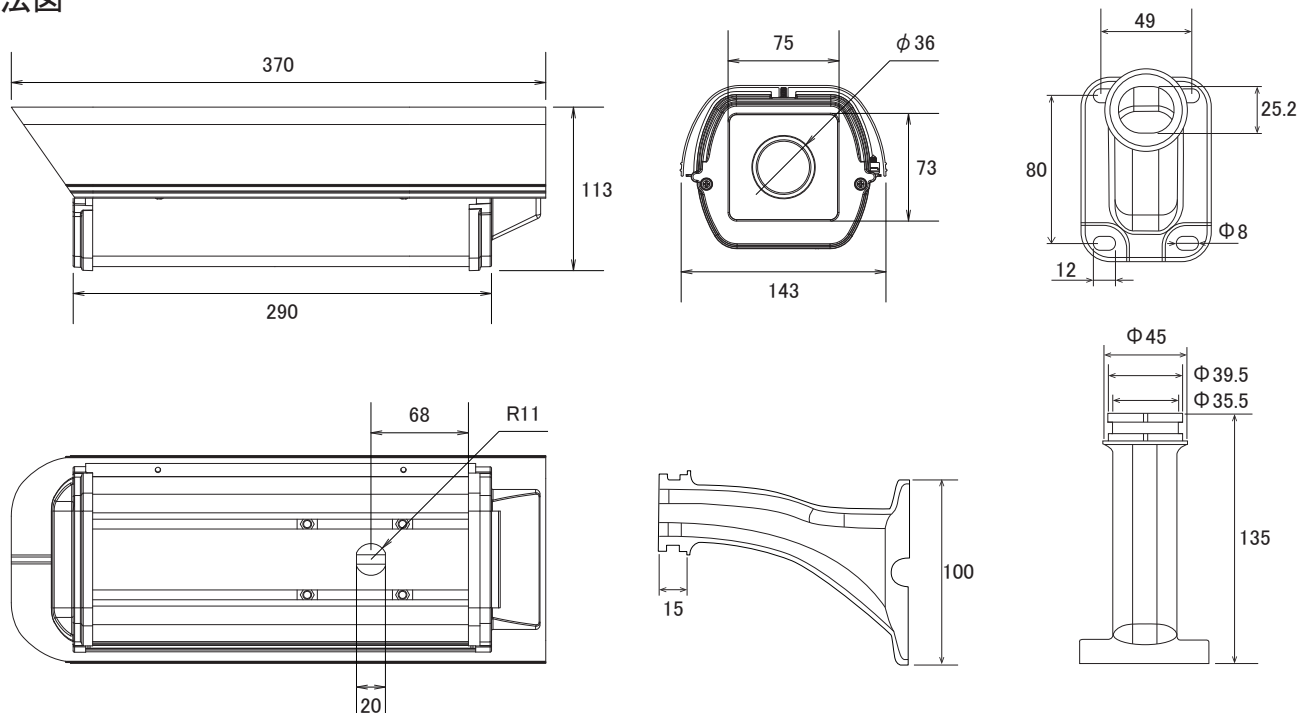

特長

- 赤外線暗視機能を搭載していますので暗闇での撮影も可能です
- 赤外線照射距離は最大40mです
- IP66規格準拠で防水、防塵性に優れています
- ファンを搭載しているため、広範囲の温度下に対応出来ます

仕様

項目	NSE104
機能	赤外線遅延時間調整、lux感度調整、赤外線電力調整
対応レンズ直径	レンズ直径38mm以内
電源	DC12V/2A
消費電流	最大620mA(赤外線ON)
動作可能周囲温度	-10~50度
防水性能	IP66
赤外線LED	46個
赤外線照射距離	40m
ファン	起動温度:45度以上 消費電流:130mA
素材	アルミダイカスト
外形寸法	143(横)×113(縦)×370(奥)mm
内部有効寸法	80(横)×76(高)×180(奥)
正面窓	75(横)×73(高)mm
重量	1.73kg

寸法図

単位:mm