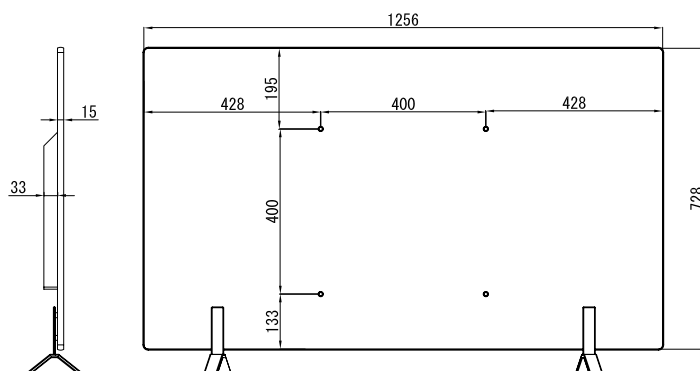

特長

- 4K解像度を表示する高精細ディスプレイです
- メディアプレーヤー機能搭載で、簡易的なデジタルサイネージとしてもご使用いただけます
- VESA規格400/400に対応していますので、壁面や天井への取り付けが可能です
- 付属のリモコンで操作が可能です

仕様

項目	NSDS55E-IW
サイズ(表示サイズ)	55型
液晶方式	IPSパネル
アスペクト比	16:9
表示画素数	3840×2160
画素ピッチ	0.23×0.23
表示色	1073.7M (10-bit)
バックライト	LED
輝度	350cd/m ²
コントラスト比	1800:1
応答速度	4ms
視野角(H/V)	(上/下/左/右)89° /89° /89° /89°
入力端子	USB2.0×1、HDMI×2、Ypbpr×1、CVBS×1、PCAUDIO×1、VGA×1、RF×1、COAX×1
スピーカー出力	10W×2
VESA 互換マウントインターフェース	VESA400(横)×400(縦)
電源	AC100～240V 50/60Hz
消費電力	100W
動作可能周囲環境	温度0～40度、湿度80%
外形寸法	1256(幅)×728(高)×33(奥)mm
重量	22kg

寸法図

単位：mm