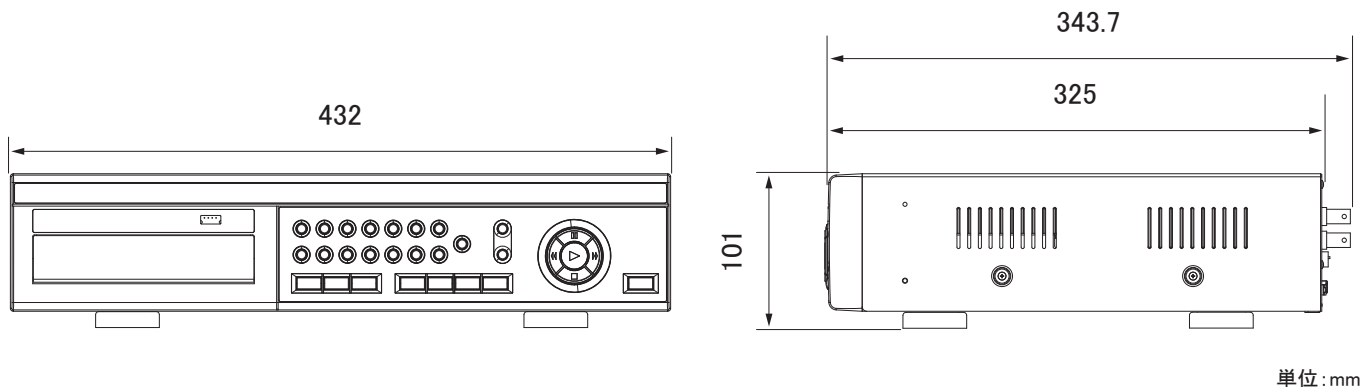

## 特長

- ハードディスクを3基まで搭載可能です
- 日本語メニューに対応しています
- 人が動いた時だけ撮影コマ数を増やすモーションセンサー機能を搭載していますので効率のよい録画が可能です
- 録画映像をデジタルズームで再生することができます
- 最新の高圧縮方式MPEG4を採用していますので高画質で長時間の録画が可能です(ネットワーク伝送時もMPEG4採用)
- インターネットを介して遠隔監視をすることが可能です
- スピードドームカメラのコントロールも可能です
- USBメモリーチップ、DVD-RWにバックアップが可能です
- 録画をしながらメニュー操作や撮影映像の再生ができます
- 常時データが配信され、手軽にアップグレードをすることが可能です
- HDDを最大1.5TBまで増設可能です。なお、HDD増設ユニット(CPD671)を使用することにより20.5TBまで増設可能です
- CMS(Central Management System)対応で、複数拠点の監視に効果的です
- 現地モニターのライブ表示を変更する事なく、専用アプリケーション上での画面表示の切り替えが可能です

## 仕様

項目	NSD816
映像システム	NTSC/PAL(自動切り替え)
映像圧縮形式	MPEG4
映像入力	16チャンネル(BNC)
映像ループ出力	16チャンネル(BNC)
映像出力	メインモニター(BNC)×1、コールモニター(BNC)×1
最大録画レート	720×480ピクセル120IPS(Frame)、720×240ピクセル240IPS(Field)、352×240ピクセル480IPS(CIF)
録画速度	120、60、30、15IPS(Frame)、240、120、60、30IPS(Field)、480、240、120、60IPS(CIF)
録画画質設定	BEST、HIGH、NORMAL、BASIC
搭載可能HDD	3(CPD671接続時は2)
内蔵HDD	500GB(オプションにて1.5TBまで増設可能)
HDDクイッククリーニング	750GBを2秒以内に消去
録画モード	マニュアル、タイマー、モーション、アラーム、リモート
ウォーターマーク機能	有り
リフレッシュレート	480IPS
マルチ機能	ライブ表示、録画、再生、バックアップ、ネットワーク
リモート単独操作	有り
オーディオ入出力	入力×4、出力×2(モノラル)
リモートイベントトリガー録画機能	有り
モーション検知エリア	16×12グリッド(全チャンネル)
モーション検知感度	4段階から選択
プリアラーム	有り(8MB)
バックアップ	USB、リモート録画、W/DVD
USB端子	パネル前面×1
ウェブ転送圧縮形式	MPEG4
イーサネット	10/100Base-T、イーサネット経由でのリモートコントロールおよびライブ表示をサポート
対応ブラウザ	専用アプリケーション及びInternet Explorer
リモートアラーム通知	E-mail画像送信、FTPサイトへの画像アップロード
ネットワークプロトコル	TCP/IP、PPPoE、DHCP、ダイナミックDNS
リモコン	DVR及びパン・チルト・ズーム一体型カメラ制御のリモコン付属
ホットポイントコントロール	有り
パン・チルト・ズームコントロール	PELCO-Dプロトコル

## ■仕様

項目	NSD816
シーケンス機能	3、5、10、15秒から選択
アラーム入出力	入力×16、出力×1
ズーム機能	デジタル2倍ズーム
キーロック	有り
ビデオロス検出	有り
カメラタイトル入力	6文字まで可能
画質調整	色調、カラー、コントラスト、明るさ
日付表示形式	年/月/日、月/日/年、日/月/年、オフ
夏時間	有り
電源	DC19V
消費電力	64W
動作可能周囲温度	10～40度
外形寸法	432(幅)×90(高)×326(奥)mm
システムリカバリー	電源再接続時のシステム自動リカバリー
オプション周辺装置	HDD増設ユニット(CPD671)、VGA変換コード(VGA01)、PTZキーボードコントローラ(CPK201)

## ■寸法図