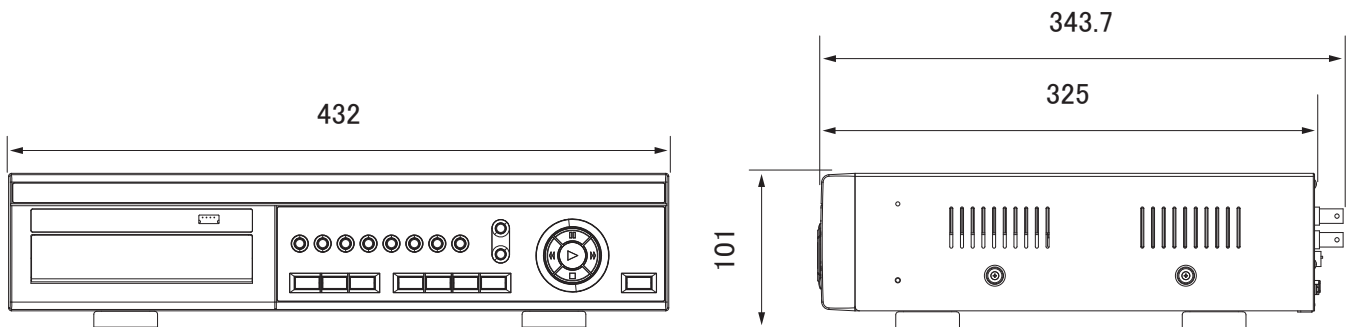

特長

- ハードディスクを3基まで搭載可能です
- 日本語メニューに対応しています
- 人が動いた時だけ撮影コマ数を増やすモーションセンサー機能を搭載していますので効率のよい録画が可能です
- 録画映像をデジタルズームで再生することができます
- 最新の高圧縮方式MPEG4を採用していますので高画質で長時間の録画が可能です(ネットワーク伝送時もMPEG4採用)
- インターネットを介して遠隔監視をすることが可能です
- スピードドームカメラのコントロールも可能です
- USBメモリーチップ、DVD-RWにバックアップが可能です
- 録画をしながらメニュー操作や撮影映像の再生ができます
- 常時データが配信され、手軽にアップグレードをすることが可能です
- HDDを最大1.5TBまで増設可能です。なお、HDD増設ユニット(CPD671)を使用することにより20.5TBまで増設可能です
- CMS(Central Management System)対応で、複数拠点の監視に効果的です
- 現地モニターのライブ表示を変更する事なく、専用アプリケーション上での画面表示の切り替えが可能です

仕様

項目	NSD808
映像システム	NTSC/PAL(自動切り替え)
映像圧縮形式	MPEG4
映像入力	8チャンネル(BNC)
映像ループ出力	8チャンネル(BNC)
映像出力	メインモニター(BNC)×1、コールモニター(BNC)×1
最大録画レート	720×480ピクセル60IPS(Frame)、720×240ピクセル120IPS(Field)、352×240ピクセル240IPS(CIF)
録画速度	60、30、15、7IPS(Frame)、120、60、30、15IPS(Field)、240、120、60、30IPS(CIF)
録画画質設定	BEST、HIGH、NORMAL、BASIC
搭載可能HDD	3(CPD671接続時は2)
内蔵HDD	500GB(オプションにて1.5TBまで増設可能)
HDDクイッククリーニング	750GBを2秒以内に消去
録画モード	マニュアル、タイマー、モーション、アラーム、リモート
ウォーターマーク機能	有り
リフレッシュレート	240IPS
マルチ機能	ライブ表示、録画、再生、バックアップ、ネットワーク
リモート単独操作	有り
オーディオ入出力	入力×4、出力×2(モノラル)
リモートイベントトリガー録画機能	有り
モーション検知エリア	16×12グリッド(全チャンネル)
モーション検知感度	4段階から選択
プリアラーム	有り(8MB)
バックアップ	USB、リモート録画、W/DVD
USB端子	パネル前面×1
ウェブ転送圧縮形式	MPEG4
イーサネット	10/100Base-T、イーサネット経由でのリモートコントロールおよびライブ表示をサポート
対応ブラウザ	専用アプリケーション及びInternet Explorer
リモートアラーム通知	E-mail画像送信、FTPサイトへの画像アップロード
ネットワークプロトコル	TCP/IP、PPPoE、DHCP、ダイナミックDNS
リモコン	DVR及びパン・チルト・ズーム一体型カメラ制御のリモコン付属
ホットポイントコントロール	有り
パン・チルト・ズームコントロール	PELCO-Dプロトコル

■仕様

項目	NSD808
シーケンス機能	3、5、10、15秒から選択
アラーム入出力	入力×8、出力×1
ズーム機能	デジタル2倍ズーム
キーロック	有り
ビデオロス検出	有り
カメラタイトル入力	6文字まで可能
画質調整	色調、カラー、コントラスト、明るさ
日付表示形式	年/月/日、月/日/年、日/月/年、オフ
夏時間	有り
電源	DC19V
消費電力	64W
動作可能周囲温度	10～40度
外形寸法	432(幅)×90(高)×326(奥)mm
システムリカバリー	電源再接続時のシステム自動リカバリー
オプション周辺装置	HDD増設ユニット(CPD671)、VGA変換コード(VGA01)、PTZキーボードコントローラ(CPK201)

■寸法図

単位:mm

■付属品

- ・CD
- ・リモコン

■背面図