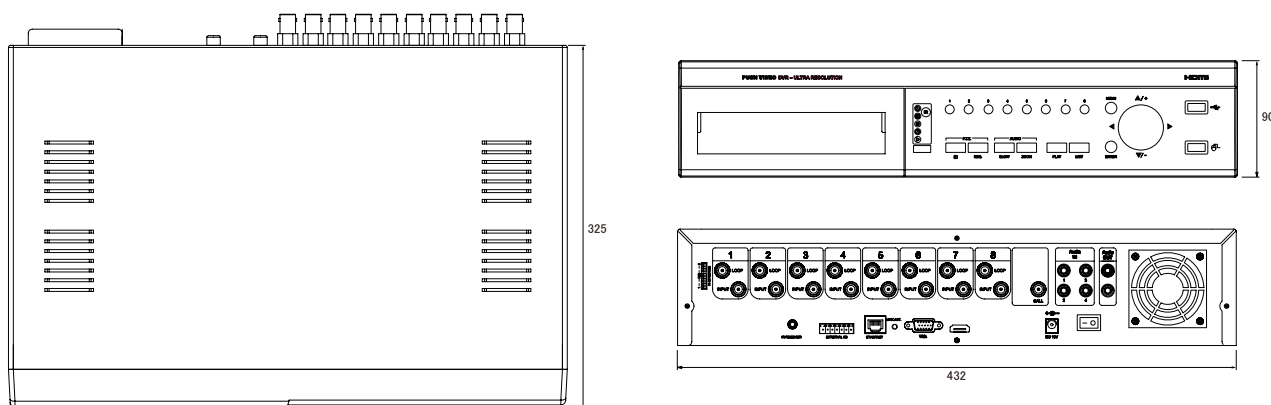

■ 仕様

項目	NSD796HA
イーサネット	1000Base-T、イーサネット経由でのリモートコントロールおよびライブ表示をサポート
対応ブラウザ	Internet Explorer、Mozilla Firefox、Google Chrome、Safari、Opera
対応 OS	Windows、Mac
遠隔最大ログイン人数	10人
リモートアラーム通知	PUSH VIDEO、E-mail、FTP
ネットワークプロトコル	TCP/IP、PPPoE、DHCP、DDNS
ネットワークライブ音声	有り
フリー DDNS サービス	有り
操作	マウス、赤外線リモコン
PTZ コントロール	有り
ズーム機能	デジタル2倍ズーム
アラーム入出力	入力×8(Pushビデオ用×2)、出力×1
パスワードキーロック	有り
ユーザーレベル管理	4つのレベル
ビデオロス検出	有り
カメラタイトル入力	12文字まで可能
画質調整	色相、彩度、コントラスト、明るさ
日付表示形式	年/月/日、月/日/年、日/月/年
夏時間	有り
電源	DC19V / 3.42A
消費電力	最大12.5W(ハードディスク、カメラは除く)
動作可能周囲温度	10~40度
外形寸法	432(幅) × 90(高) × 325(奥)mm
重量	3.15kg
システムリカバリー	電源再接続時のシステム自動リカバリー

■ 寸法図

単位：mm