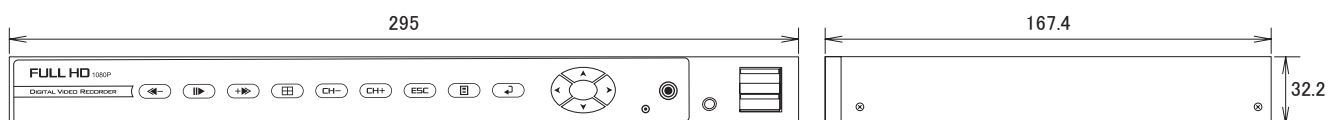

特長

- 日本語メニューに対応しています
- A4サイズより小さいコンパクト設計でVESA規格75/100に対応していますので、壁面や液晶モニタの背面にマウントする事が可能です
- 録画時間帯を2つに分け、それぞれにコマ数などの設定ができるので効率の良い録画が可能です
- 最新の高圧縮方式H.264を採用していますので高画質で長時間の録画が可能です
- インターネットを介して遠隔監視をすることが可能です
- スピードドームカメラのコントロールも可能です
- USBメモリーチップにバックアップが可能です
- 録画をしながらメニュー操作や撮影映像の再生ができます
- VGA変換コード無しで映像をパソコン用のモニタに映し出す事が可能です(コンポジット出力には対応しておりません)
- HDMI出力端子搭載で、より鮮明な映像を表示します
- タッチパネルディスプレイに対応しています
- リモコン、マウスでの操作が可能です
- iPhone、iPadでライブ映像を見ることができます

仕様

項目	NSD7208
映像システム	NTSC/PAL(切り替え可能)
映像圧縮形式	H.264
映像入力	8チャンネル(BNC)
映像出力	VGA × 1 HDMI × 1 VGA: 1024 × 768、1280 × 1024、1680 × 1050、1920 × 1080 HDMI: 1920 × 1080、1280 × 720
最大録画レート	960 × 480ピクセル15fps/ch
録画速度	2、3、5、7.5、10、15
録画画質設定	5、4、3、2、1
内蔵HDD	1TB、SATA
録画モード	スケジュール、アラーム、モーション
オーディオ入力	RCA × 1
オーディオ出力	RCA × 1
モーション検知エリア	44 × 30グリッド
モーション検知感度	100レベルから調整
プリアラーム	有り(3~10秒)
バックアップ	USB2.0、ネットワーク
フォトキャプチャー	有り
USB端子	前面 × 2、背面 × 1
ウェブ転送圧縮形式	H.264
イーサネット	10/100Base-T (RJ45)、イーサネット経由でのライブ表示をサポート
対応ブラウザ	Internet Explorer (要QuickTime Player)
ネットワークプロトコル	TCP/IP、DHCP、ダイナミックDNS
操作	赤外線リモコン、マウス、フロントキー
キーロック	有り
ビデオロス検出	有り
画質調整	輝度、コントラスト、色合い、濃度

■仕様

項目	NSD7208
日付表示形式	年/月/日、月/日/年、日/月/年
電源	DC12V
消費電力	24W
動作可能周囲温度	5～40度、湿度10～75%
外形寸法	295mm(幅) × 32.2mm(高) × 167.4mm(奥)
重量	0.838kg(HDDを除く)

■寸法図

単位：mm

■背面図