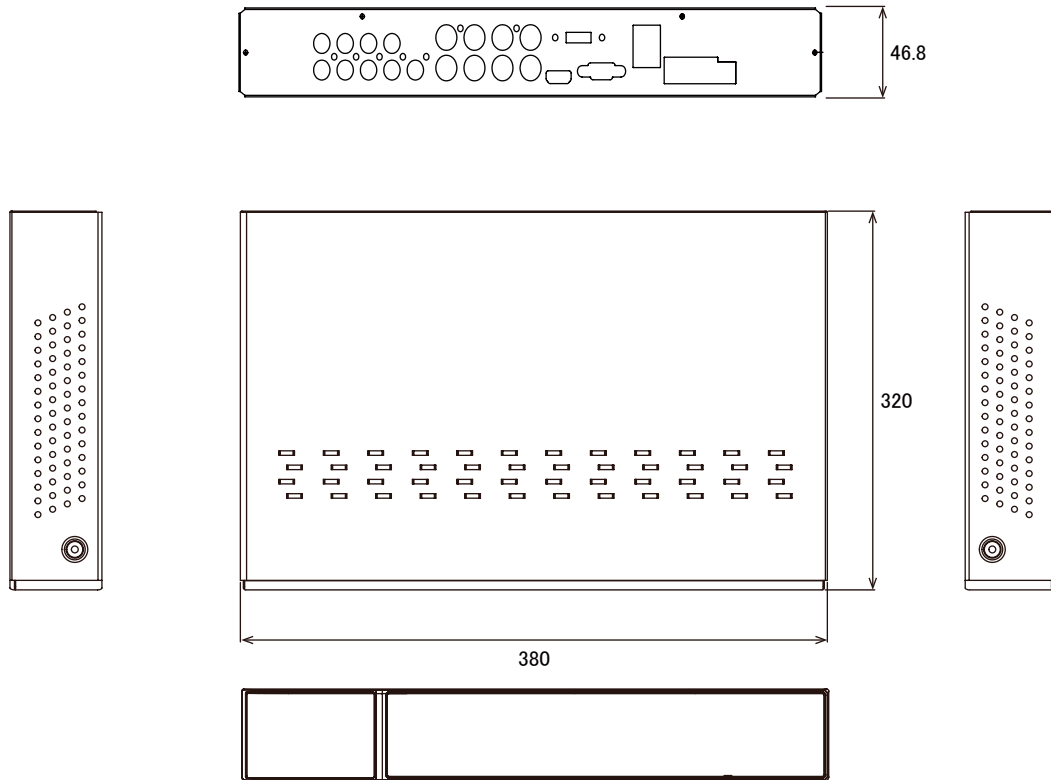

### ■ 仕 様

項 目	NSD5016AHD-H
OS	エンベデッドLinux
映像圧縮形式	H.264
映像入力	16 チャンネル ( BNC )
映像出力	HDMI × 1、VGA × 1 ( 1920 × 1080p )
録画性能	1920 × 1080 : 480fps ( RAID使用時 : 240fps )
標準内蔵HDD容量	2TB ( オプションにて最大16TBまで増設可能 )
搭載可能ハードディスク台数	3.5インチ × 2
RAIDレベル	RAID1 ( 一部仕様に制限がかかります )
表示パターン	全画面、4分割、9分割、16分割、不均等分割 ( 6 / 7 / 8 / 10 / 13 )
録画モード	ノーマル、スケジュール、モーション、アラーム
アラーム録画	プリアラーム : 1 ~ 5秒、ポストアラーム : 5 ~ 300秒
デジタルズーム	最大 8倍
再生検索モード	時間検索、イベント検索 ( アラーム、モーション、ビデオロス、モーションエリア )
再生コントロール	再生 / 逆再生、早送り / 早戻し ( ×2、×4、×8、×16 )、一時停止、コマ送り / コマ戻し ※RAID使用時は早送り / 早戻しは使用できません。
バックアップデバイス	USBメモリ、外付けHDD、ネットワーク
バックアップデータフォーマット	専用フォーマット、AVI
USB端子	前面 × 1、背面 × 1
外部ストレージ	e-SATA × 1
オーディオ	入力 : RCA × 16、出力 : RCA × 1
I / O	RS485、アラーム入力 × 16 / アラーム出力 × 1
イーサネット	10 / 100 / 1000 Base-T
ネットワークプロトコル	TCP / IP、SMTP、DHCP、DDNS、UPnP、NTP、FTP
リモートクライアント	<PCクライアント> 専用ソフトウェア ( EMS2 : Windows )、ブラウザ ( Internet Explorer ) <モバイルクライアント> iOS、Android ( mobile CMS )
最大リモートログイン数	10
コントローラー	前面タッチパネル、マウス、赤外線リモコン
電源	DC12.0V / 5.0A
最大消費電力	最大 46.8W
動作可能周囲環境	温度 : 5.0 ~ 40.0°C、湿度 : 30.0 ~ 80.0% ( 結露なし )
外形寸法	380.0 ( 幅 ) × 46.8 ( 高 ) × 320.0 ( 奥 ) mm
重量	3540g

## ■ 寸法図

単位 : mm