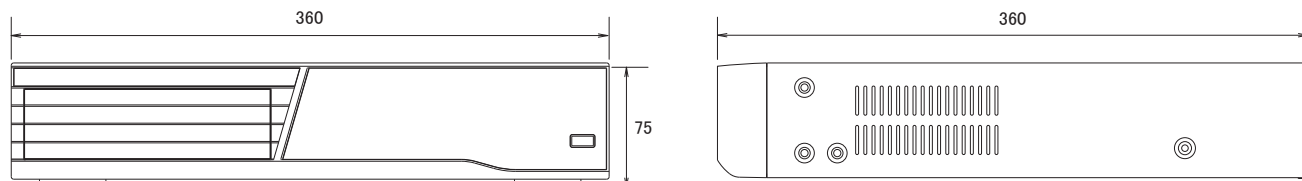

■仕様

項目	NSD5008
キーロック	有り
電源	DC12V/5A
外形寸法	360(幅) × 75(高) × 360(奥)mm
重量	約4kg

■寸法図