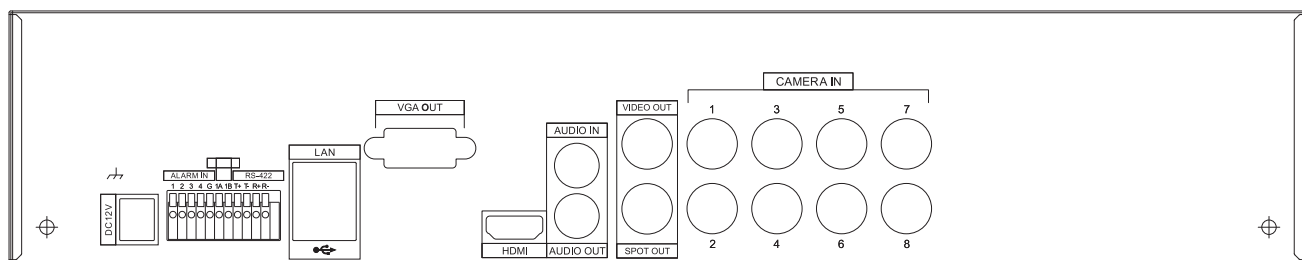

■仕様

項目	NSD5008
キーロック	有り
電源	DC12V/5A
外形寸法	360(幅) × 75(高) × 360(奥)mm
重量	約4kg

■寸法図

■背面図

単位:mm