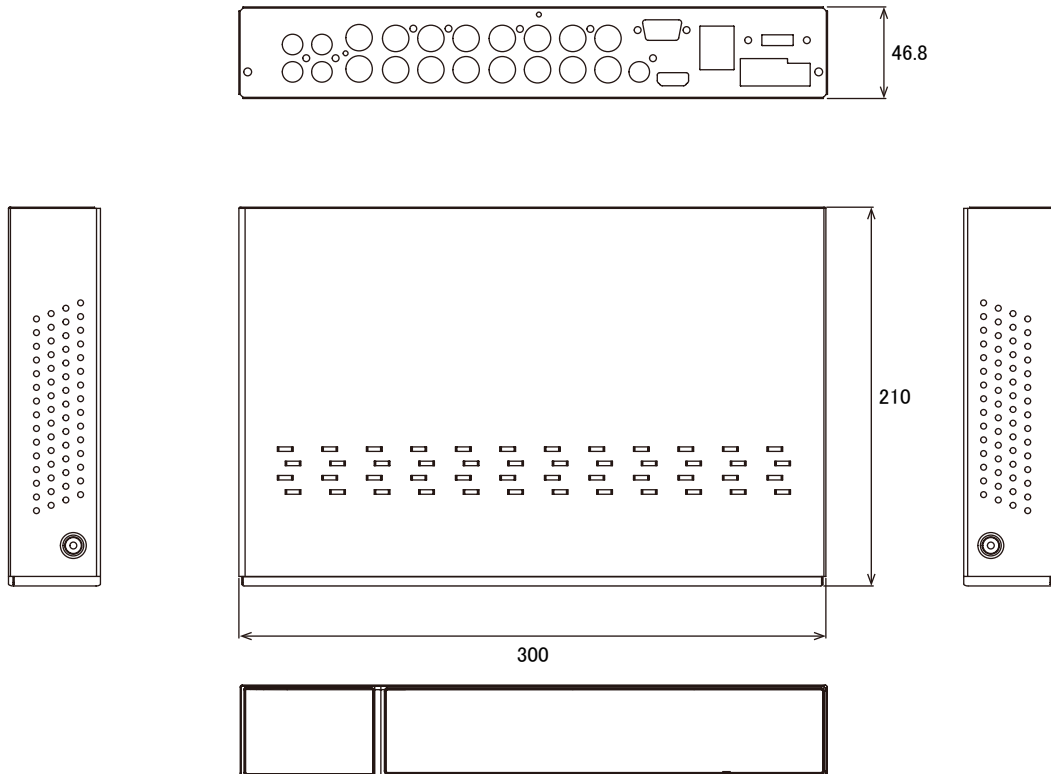

仕様

項目	NSD3016AHD
OS	エンベデッドLinux
映像圧縮形式	H.264
映像入力	16 チャンネル（BNC）
映像出力	HDMI ×1、VGA ×1（1920 × 1080p）
録画性能	1280 × 720 : 480fps
標準内蔵HDD容量	2TB（オプションにて最大8TBまで増設可能）
搭載可能ハードディスク台数	3.5インチ ×1
RAIDレベル	-
表示パターン	全画面、4分割、9分割、16分割、不均等分割（6 / 7 / 8 / 10 / 13）
録画モード	ノーマル、スケジュール、モーション、アラーム
アラーム録画	プリアラーム：1～5秒、ポストアラーム：5～300秒
デジタルズーム	最大 8倍
再生検索モード	時間検索、イベント検索（アラーム、モーション、ビデオロス、モーションエリア）
再生コントロール	再生 / 逆再生、早送り / 早戻し（×2、×4、×8、×16）、一時停止、コマ送り / コマ戻し
バックアップデバイス	USBメモリ、外付けHDD、ネットワーク
バックアップデータフォーマット	専用フォーマット、AVI
USB端子	前面 ×1、背面 ×1
外部ストレージ	e-SATA ×1
オーディオ	入力：RCA ×4、出力：RCA ×1
I/O	RS485、アラーム入力 ×4 / アラーム出力 ×1
イーサネット	10 / 100 Base-T
ネットワークプロトコル	TCP / IP、SMTP、DHCP、DDNS、UPnP、NTP、FTP
リモートクライアント	<PCクライアント> 専用ソフトウェア（EMS2：Windows）、ブラウザ（Internet Explorer） <モバイルクライアント> iOS、Android（mobile CMS）
最大リモートログイン数	10
コントローラー	マウス、赤外線リモコン
電源	DC12.0V / 5.0A
最大消費電力	最大 20.7W
動作可能周囲環境	温度：5.0～40.0℃、湿度：30.0～80.0%（結露なし）
外形寸法	300.0（幅）×46.8（高）×210.0（奥）mm
重量	2040g

■ 寸法図

単位 : mm