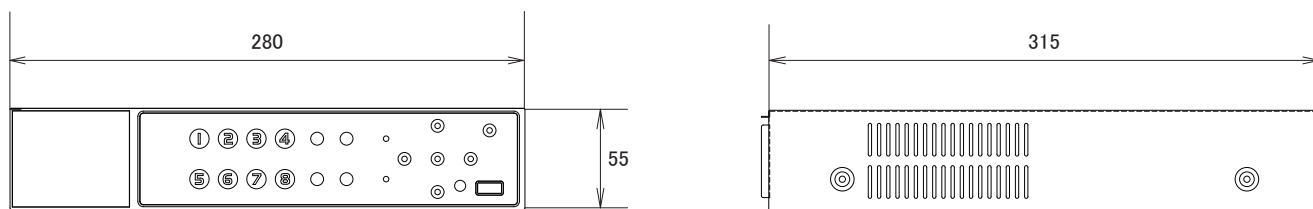

## 仕様

項目	NSD3008
映像システム	NTSC/PAL
映像圧縮形式	H.264
映像入力	8チャンネル(BNC)
映像出力	メインモニター(BNC)×1、スポットモニター(BNC)×1、VGA×1
最大録画レート	720×480ピクセル 30fps
録画速度	1、2、3、4(Frame)1、2、3、4、5、7(Field)1、2、3、4、5、7、10、15(CIF)
録画画質設定	Low、Middle、High、Super、Best
内蔵HDD	1TB、SATA
録画モード	ノーマル、予約、モーション、アラーム
オーディオ入出力	入力×1、出力×1
モーション検知エリア	4×4グリッド(全チャンネル)
モーション検知感度	20レベルから調整
プリアラーム	有り(3秒)
バックアップ	USB、外付けHDD、ネットワーク
USB端子	前面×1、背面×1
ウェブ転送圧縮形式	H.264
イーサネット	RJ45、イーサネット経由でのライブ表示をサポート
対応ブラウザ	Internet Explorer
ネットワークプロトコル	TCP/IP、ダイナミックDNS
操作	フロントタッチキー、マウス、赤外線リモコン
アラーム入出力	入力×8、出力×1
キーロック	有り
ビデオロス検出	有り
画質調整	輝度、コントラスト、色合い
日付表示形式	年/月/日
電源	DC12V/3A
消費電力	19.2W
動作可能周囲温度	5～40度
外形寸法	280(幅)×55(高)×315(奥)mm
重量	約1.91kg(HDDを除く)

### ■ 寸法図

単位:mm