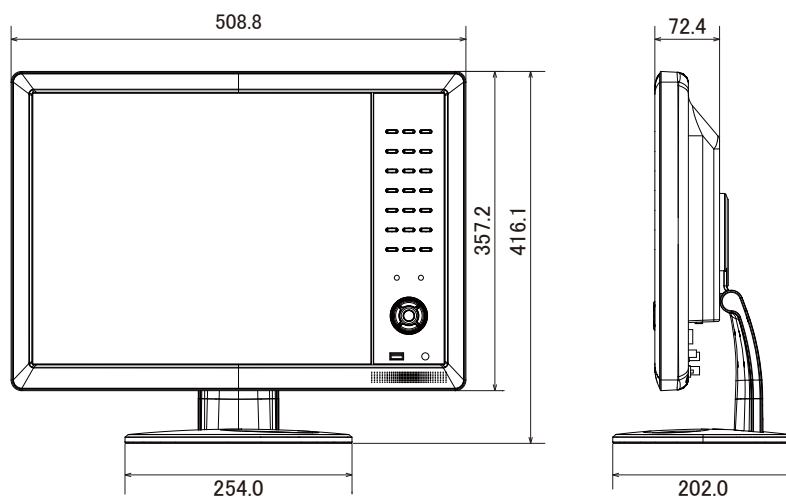

■仕様

項目	NSD2016
モニタ	サイズ: 19型、画素ピッチ: 0.294mm、表示画素数: 1280 × 1024 視野角(コントラスト比10): 左右140° 上下135°、コントラスト比: 700:1 明るさの均一性: 80%、輝度: 300cd/m²、応答速度: 8ms

■寸法図

単位: mm