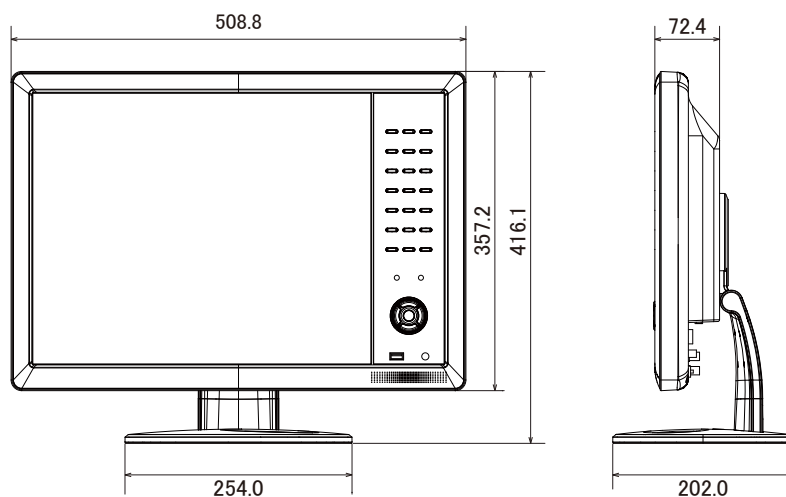

特長

- 日本語メニューに対応しています
- 19インチモニター一体型で省スペース設計です
- HDDに異常が検出された時のアラーム出力が可能です
- 1TBの大容量HDDで長時間の録画が可能です
- インターネットを介して遠隔監視をすることが可能です (DDNS対応)
- スピードドームカメラのコントロールも可能です
- USBメモリにバックアップが可能です
- 録画をしながらメニュー操作や撮影映像の再生ができます
- リモコン、マウス、フロントキーでの操作が可能です
- NSD3000、5000シリーズが混在する環境でも、同じCMS(中央管理ソフト)で一括管理する事が可能です
- VESA規格100に対応していますので、壁面に取り付ける事が可能です(使用するブラケットの耐荷重にご注意下さい。目安は約6.5kgです)
- iPhone、iPad、Android携帯でライブ映像を見ることができます

仕様

項目	NSD2008
OS	エンベデッドLinux
映像入力	8チャンネル(BNC)
映像出力	メインモニタ(BNC) × 1、スポットモニタ(BNC) × 1
音声入出力	入力(RCA) × 4、出力(本体スピーカー) × 1
アラーム入出力	入力 × 8、出力 × 2
ユーザーレベル管理	6レベル(管理者 × 1、ユーザー × 5)
映像圧縮形式	MPEG4
平均ファイルサイズ	4kB
ライブ表示	720 × 480:リアルタイム
録画速度	720 × 480: 30fps、720 × 240: 60fps、360 × 240: 120fps
録画モード	マニュアル、スケジュール、モーション、アラーム
録画画質	最高画質、高画質、良画質、中画質、低画質
モーション検知エリア	4 × 4グリッド(全チャンネル)
モーション検知感度	20レベルから調整
内蔵HDD	1TB
搭載可能HDD	1(SATA)
検索モード	日時指定検索、イベント検索、ログ検索
バックアップ	USB、ネットワーク
プリアラーム	3秒
ポストアラーム	10～300秒
イベント通知	Eメール、アラーム、ビデオロス、電源ロス、HDD障害
イーサネット	RJ45、イーサネット経由でのリモートコントロールおよびライブ表示をサポート
ネットワーク転送速度	最大120fps
遠隔最大ログイン人数	3人
DHCP、DDNSサポート	有り
アップグレード機能	USBよりアップグレード可能
操作	フロントキー、マウス、赤外線リモコン
電源	DC12V/5A
消費電力	60W
動作可能周囲温度	0～40度
外形寸法	509(幅) × 416(高) × 202(奥)mm
重量	約5.4kg(HDDを除く)

■仕様

項目	NSD2008
モニタ	サイズ: 19型、画素ピッチ: 0.294mm、表示画素数: 1280 × 1024 視野角(コントラスト比10): 左右140° 上下135°、コントラスト比: 700:1 明るさの均一性: 80%、輝度: 300cd/m ² 、応答速度: 8ms

■寸法図

単位: mm