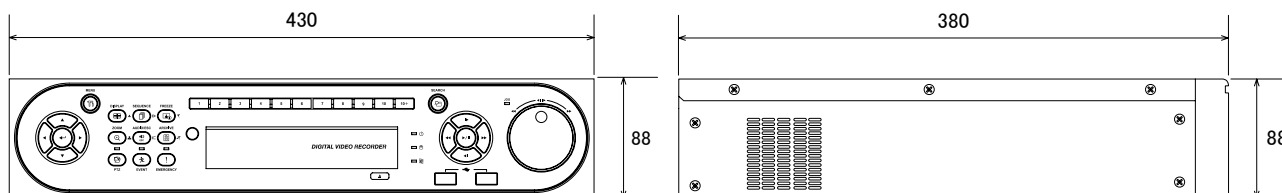

## 仕様

項目	NSD-HD7016H
OS	エンベデッドLinux
映像圧縮形式	H.264(High Profile)
映像入力	16チャンネル(NTSC、PAL、HD-SDI 自動認識)
映像出力	VGA×1 HDMI×1、BNC×1、BNC(SPOT)×1(1920×1080(60Hz)、1920×1080(50Hz)、1280×720(60Hz)、1280×720(50Hz)、1024×768)
オーディオ入力	RCA×16
オーディオ出力	RCA×1
内蔵HDD	2TB、SATA(オプションにて16TBまで増設可能)
搭載可能HDD	4
アラーム入出力	入力×16、マスターアラーム/出力×16TTL、2リレー
分割表示パターン	全画面、4分割、9分割、16分割、1+7、2+8、シーケンシャル、ポップアップ
録画時解像度	HD-SDI: 1920×1080、960×540 アナログ: 960×480、480×240
録画画質	Super/High/Standard/Low
録画モード	スケジュール、アラーム、モーション、緊急
モーション検知エリア	30×20グリッド
バックアップ	USB2.0、DVD
USB端子	前面×2、背面×2
イーサネット	10/100/1000Mbps(RJ45)
ネットワークプロトコル	HTTP、DHCP、NTP、SMTP、DDNS
対応ブラウザ	Internet Explorer
対応OS	Windows(CMS Pro)、MAC(iCMS)、Linux(xCMS)
PTZコントロール	RS485/422
録画再生表示パターン	全画面、4分割、9分割、16分割、1+7、2+8
再生検索モード	カレンダー、イベント検索、サムネイル検索、スマート検索、ブックマーク
録画速度	HD-SDI: 1920×1080@480、960×540@480 アナログ: 960×480@480、480×240@480
プリアラーム	最大10分
ポストアラーム	最大10分
ユーザーレベル管理	8グループ、8ユーザー(1グループに最大8ユーザーまで)
カメラタイトル表示	有り

## ■仕様

項目	NSD-HD7016H
操作	赤外線リモコン、マウス、フロントキー、ジョグダイヤル
赤外線リモコン	有り
マウス	有り
電源	DC12V/6.67A
消費電力	59.4W
動作可能周囲環境	5~40度、湿度0~90%
外形寸法	430(幅)×88(高)×380(奥)mm
重量	6.4kg

## ■寸法図

## ■背面図

単位: mm