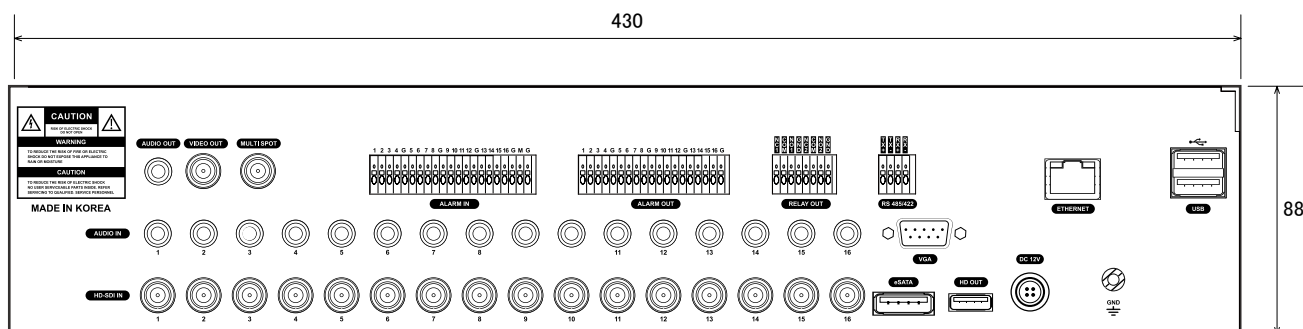

■仕様

項目	NSD-HD7016H
操作	赤外線リモコン、マウス、フロントキー、ジョグダイヤル
赤外線リモコン	有り
マウス	有り
電源	DC12V/6.67A
消費電力	59.4W
動作可能周囲環境	5~40度、湿度0~90%
外形寸法	430(幅)×88(高)×380(奥)mm
重量	6.4kg

■寸法図

■背面図

単位: mm