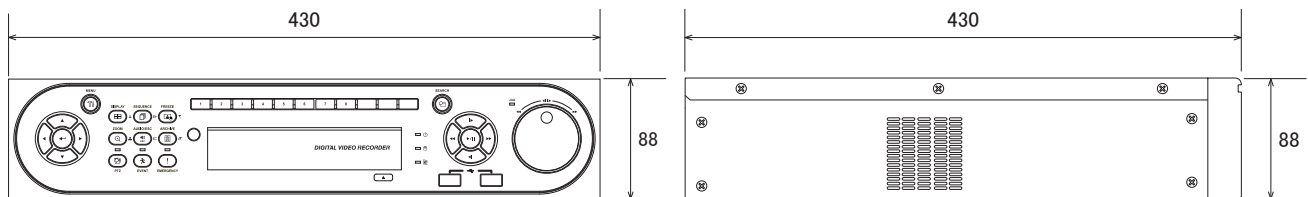

仕様

項目	NSD-HD7008
OS	エンベデッドLinux
映像圧縮形式	H.264
映像入力	8チャンネル(HD-SDI) 1080p、1080i、720p、自動認識
映像出力	VGA×1 HDMI×1 (1920×1080、1920×1080(RB)、1920×1080p 60、1680×1050、1680×1050(RB) 1280×1024、1280×720p 60、1024×768)
オーディオ入力	RCA×8
オーディオ出力	RCA×1
内蔵HDD	2TB、SATA(オプションにて8TBまで増設可能)
搭載可能HDD	4
アラーム入出力	入力×8、出力×8
シリアルポート	RS485/422
分割表示パターン	全画面、4分割、9分割、シーケンシャル、ポップアップ、PIP
録画時解像度	1920×1080、1280×720、720×480、720×240、360×240
録画画質	Super、High、Standard
録画モード	スケジュール、アラーム、モーション、緊急
モーション検知エリア	22×15グリッド
モーション検知感度	低、中、高
バックアップ	USB2.0、ネットワーク(クライアントソフトのみ)、CD、DVD
USB端子	前面×2、背面×2
イーサネット	10/100/1000Mbps(RJ45)
ネットワークプロトコル	TCP/IP、DHCP、DDNS
対応ブラウザ	Internet Explorer
対応OS	Windows 2000(SP4)、XP、7
PTZコントロール	RS485/422
録画再生表示パターン	全画面、4分割、9分割
再生検索モード	日付/時間、カレンダー、イベント
再生ズーム	1080p:最大22倍、720p:最大15倍
録画速度	1920×1080:7fps、1280×720:15fps、720×480:30fps 720×240:30fps、360×240:30fps
プリアラーム	最大3時間
ポストアラーム	最大3時間
アラーム継続時間	1、3、5、10、30秒/1、3、10、30分/1、2、3時間
ユーザーレベル管理	8グループ、8ユーザー(1グループに最大8ユーザーまで)
カメラタイトル表示	有り

■仕様

項目	NSD-HD7008
操作	赤外線リモコン、マウス、フロントキー、ジョグダイヤル
赤外線リモコン	有り
マウス	有り
電源	AC100V
消費電力	80W
動作可能周囲温度	5~40度、湿度0~90%
外形寸法	430(幅)×88(高)×430(奥)mm
重量	8.2kg
認可	CE、FCC

■寸法図

■背面図

単位:mm