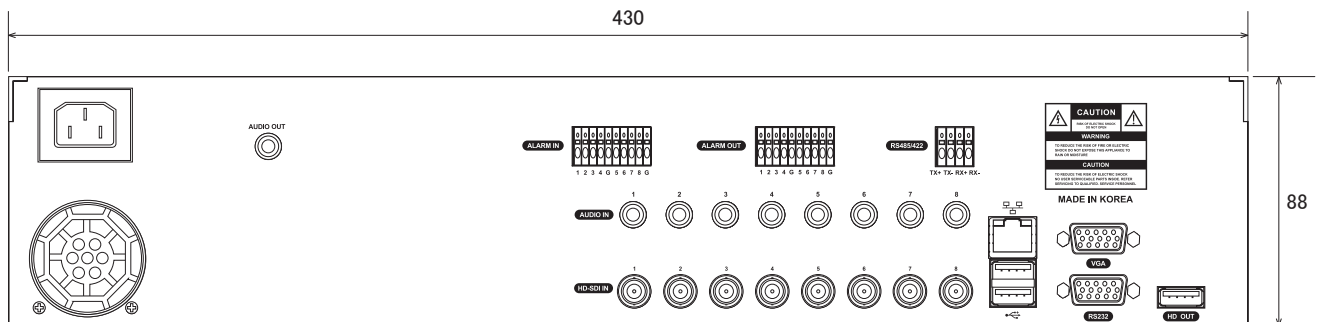

仕様

項目	NSD-HD7008
OS	エンベデッドLinux
映像圧縮形式	H.264
映像入力	8チャンネル(HD-SDI) 1080p、1080i、720p、自動認識
映像出力	VGA×1 HDMI×1 (1920×1080、1920×1080(RB)、1920×1080p 60、1680×1050、1680×1050(RB) 1280×1024、1280×720p 60、1024×768)
オーディオ入力	RCA×8
オーディオ出力	RCA×1
内蔵HDD	2TB、SATA(オプションにて8TBまで増設可能)
搭載可能HDD	4
アラーム入出力	入力×8、出力×8
シリアルポート	RS485/422
分割表示パターン	全画面、4分割、9分割、シーケンシャル、ポップアップ、PIP
録画時解像度	1920×1080、1280×720、720×480、720×240、360×240
録画画質	Super、High、Standard
録画モード	スケジュール、アラーム、モーション、緊急
モーション検知エリア	22×15グリッド
モーション検知感度	低、中、高
バックアップ	USB2.0、ネットワーク(クライアントソフトのみ)、CD、DVD
USB端子	前面×2、背面×2
イーサネット	10/100/1000Mbps(RJ45)
ネットワークプロトコル	TCP/IP、DHCP、DDNS
対応ブラウザ	Internet Explorer
対応OS	Windows 2000(SP4)、XP、7
PTZコントロール	RS485/422
録画再生表示パターン	全画面、4分割、9分割
再生検索モード	日付/時間、カレンダー、イベント
再生ズーム	1080p:最大22倍、720p:最大15倍
録画速度	1920×1080:7fps、1280×720:15fps、720×480:30fps 720×240:30fps、360×240:30fps
プリアラーム	最大3時間
ポストアラーム	最大3時間
アラーム継続時間	1、3、5、10、30秒/1、3、10、30分/1、2、3時間
ユーザーレベル管理	8グループ、8ユーザー(1グループに最大8ユーザーまで)
カメラタイトル表示	有り

■仕様

項目	NSD-HD7008
操作	赤外線リモコン、マウス、フロントキー、ジョグダイヤル
赤外線リモコン	有り
マウス	有り
電源	AC100V
消費電力	80W
動作可能周囲温度	5~40度、湿度0~90%
外形寸法	430(幅)×88(高)×430(奥)mm
重量	8.2kg
認可	CE、FCC

■寸法図

■背面図

単位:mm