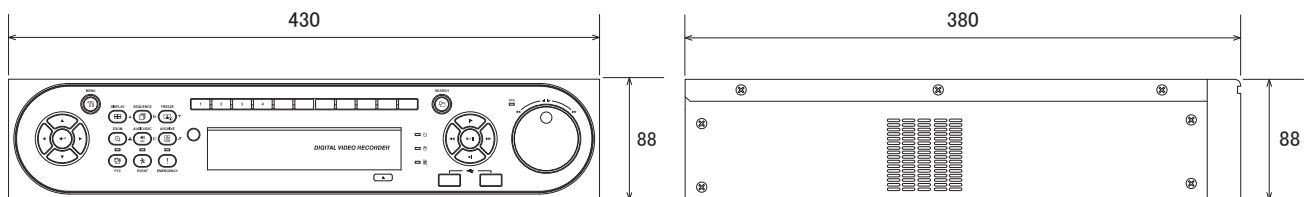

仕様

項目	NSD-HD7004
OS	エンベデッドLinux
映像圧縮形式	H.264
映像入力	4チャンネル(HD-SDI) 1080p、1080i、720p、自動認識
映像出力	VGA×1、HDMI×1 (1920×1080、1920×1080(RB)、1920×1080p 60、1680×1050、1680×1050(RB) 1280×1024、1280×720p 60、1024×768)
オーディオ入力	RCA×4
オーディオ出力	RCA×1
内蔵HDD	2TB、SATA(オプションにて6TBまで増設可能)
搭載可能HDD	3
アラーム入出力	入力×4、出力×4
シリアルポート	RS485/422
分割表示パターン	全画面、4分割、シーケンシャル、ポップアップ、PIP
録画時解像度	1920×1080、1280×720、720×480、720×240、360×240
録画画質	Super、High、Standard
録画モード	スケジュール、アラーム、モーション、緊急
モーション検知エリア	22×15グリッド
モーション検知感度	低、中、高
バックアップ	USB2.0、ネットワーク(クライアントソフトのみ)、CD、DVD
USB端子	前面×2、背面×2
イーサネット	10/100/1000Mbps(RJ45)
ネットワークプロトコル	TCP/IP、DHCP、DDNS
対応ブラウザ	Internet Explorer
対応OS	Windows 2000(SP4)、XP、7
PTZコントロール	RS485/422
録画再生表示パターン	全画面、4分割
再生検索モード	日付/時間、カレンダー、イベント
再生ズーム	1080p: 最大22倍、720p: 最大15倍
録画速度	1920×1080: 7fps、1280×720: 15fps、720×480: 30fps 720×240: 30fps、360×240: 30fps
プリアラーム	最大3時間
ポストアラーム	最大3時間
アラーム継続時間	1、3、5、10、30秒/1、3、10、30分/1、2、3時間
ユーザーレベル管理	8グループ、8ユーザー(1グループに最大8ユーザーまで)
カメラタイトル表示	有り

■仕様

項目	NSD-HD7004
操作	赤外線リモコン、マウス、フロントキー、ジョグダイヤル
赤外線リモコン	有り
マウス	有り
電源	DC12V/6.67A
消費電力	51W
動作可能周囲温度	5~40度、湿度0~90%
外形寸法	430(幅)×88(高)×380(奥)mm
重量	6.8kg
認可	CE、FCC

■寸法図

■背面図

単位:mm