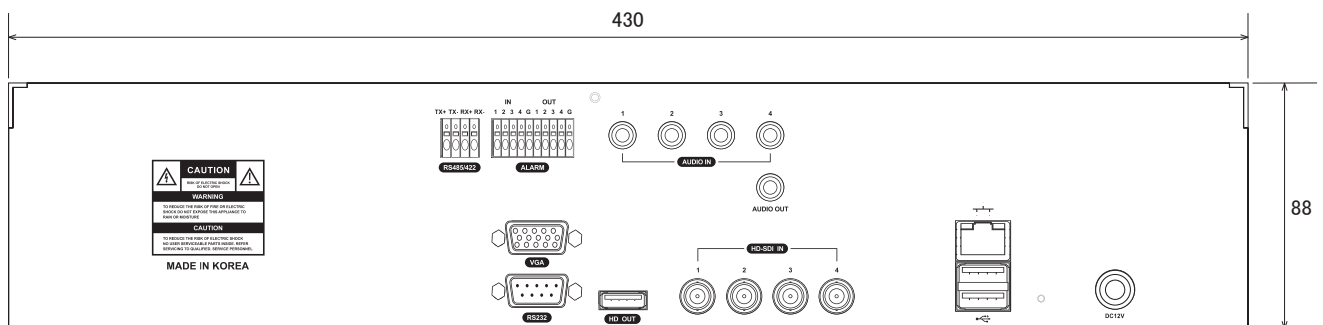

仕様

項目	NSD-HD7004
OS	エンベデッドLinux
映像圧縮形式	H.264
映像入力	4チャンネル(HD-SDI) 1080p、1080i、720p、自動認識
映像出力	VGA×1、HDMI×1 (1920×1080、1920×1080(RB)、1920×1080p 60、1680×1050、1680×1050(RB) 1280×1024、1280×720p 60、1024×768)
オーディオ入力	RCA×4
オーディオ出力	RCA×1
内蔵HDD	2TB、SATA(オプションにて6TBまで増設可能)
搭載可能HDD	3
アラーム入出力	入力×4、出力×4
シリアルポート	RS485/422
分割表示パターン	全画面、4分割、シーケンシャル、ポップアップ、PIP
録画時解像度	1920×1080、1280×720、720×480、720×240、360×240
録画画質	Super、High、Standard
録画モード	スケジュール、アラーム、モーション、緊急
モーション検知エリア	22×15グリッド
モーション検知感度	低、中、高
バックアップ	USB2.0、ネットワーク(クライアントソフトのみ)、CD、DVD
USB端子	前面×2、背面×2
イーサネット	10/100/1000Mbps(RJ45)
ネットワークプロトコル	TCP/IP、DHCP、DDNS
対応ブラウザ	Internet Explorer
対応OS	Windows 2000(SP4)、XP、7
PTZコントロール	RS485/422
録画再生表示パターン	全画面、4分割
再生検索モード	日付/時間、カレンダー、イベント
再生ズーム	1080p: 最大22倍、720p: 最大15倍
録画速度	1920×1080: 7fps、1280×720: 15fps、720×480: 30fps 720×240: 30fps、360×240: 30fps
プリアラーム	最大3時間
ポストアラーム	最大3時間
アラーム継続時間	1、3、5、10、30秒/1、3、10、30分/1、2、3時間
ユーザーレベル管理	8グループ、8ユーザー(1グループに最大8ユーザーまで)
カメラタイトル表示	有り

■仕様

項目	NSD-HD7004
操作	赤外線リモコン、マウス、フロントキー、ジョグダイヤル
赤外線リモコン	有り
マウス	有り
電源	DC12V/6.67A
消費電力	51W
動作可能周囲温度	5~40度、湿度0~90%
外形寸法	430(幅)×88(高)×380(奥)mm
重量	6.8kg
認可	CE、FCC

■寸法図

■背面図

単位:mm