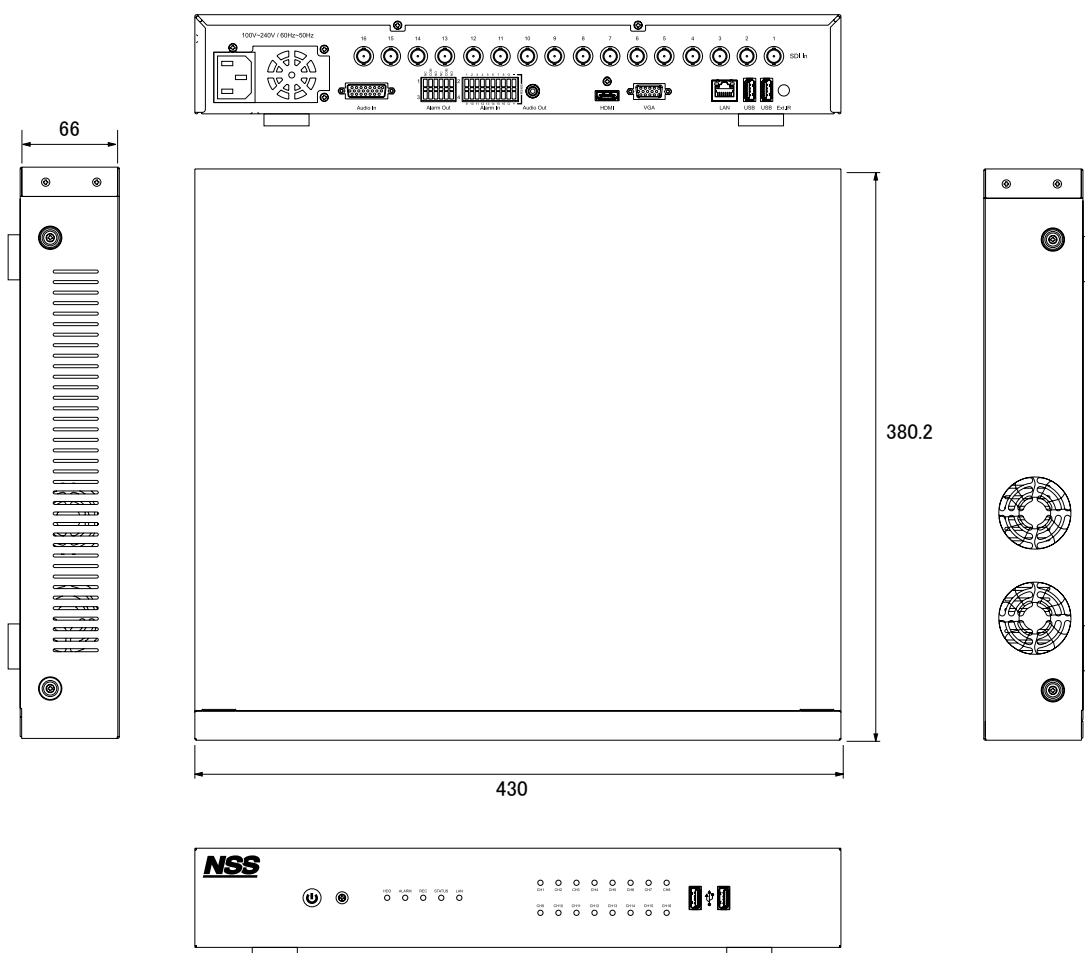

■仕様

項目	NSD-HD4016R
プリアラーム	最大 5 秒
ポストアラーム	最大 255 秒
アラーム継続	タイムアウト、連続
リモートアラーム通知	E-mail
スナップショット機能	ライブ、再生
双方向音声	有り
ユーザーレベル管理	最大 32
カメラタイトル表示	有り
操 作	赤外線リモコン、マウス
電 源	AC100V
消費電力	70W
動作可能周囲温度	0 ~ 40 度
外形寸法	430 (幅) × 66 (高) × 380.2 (奥) mm
重 量	5.5kg

■寸法図

単位：mm