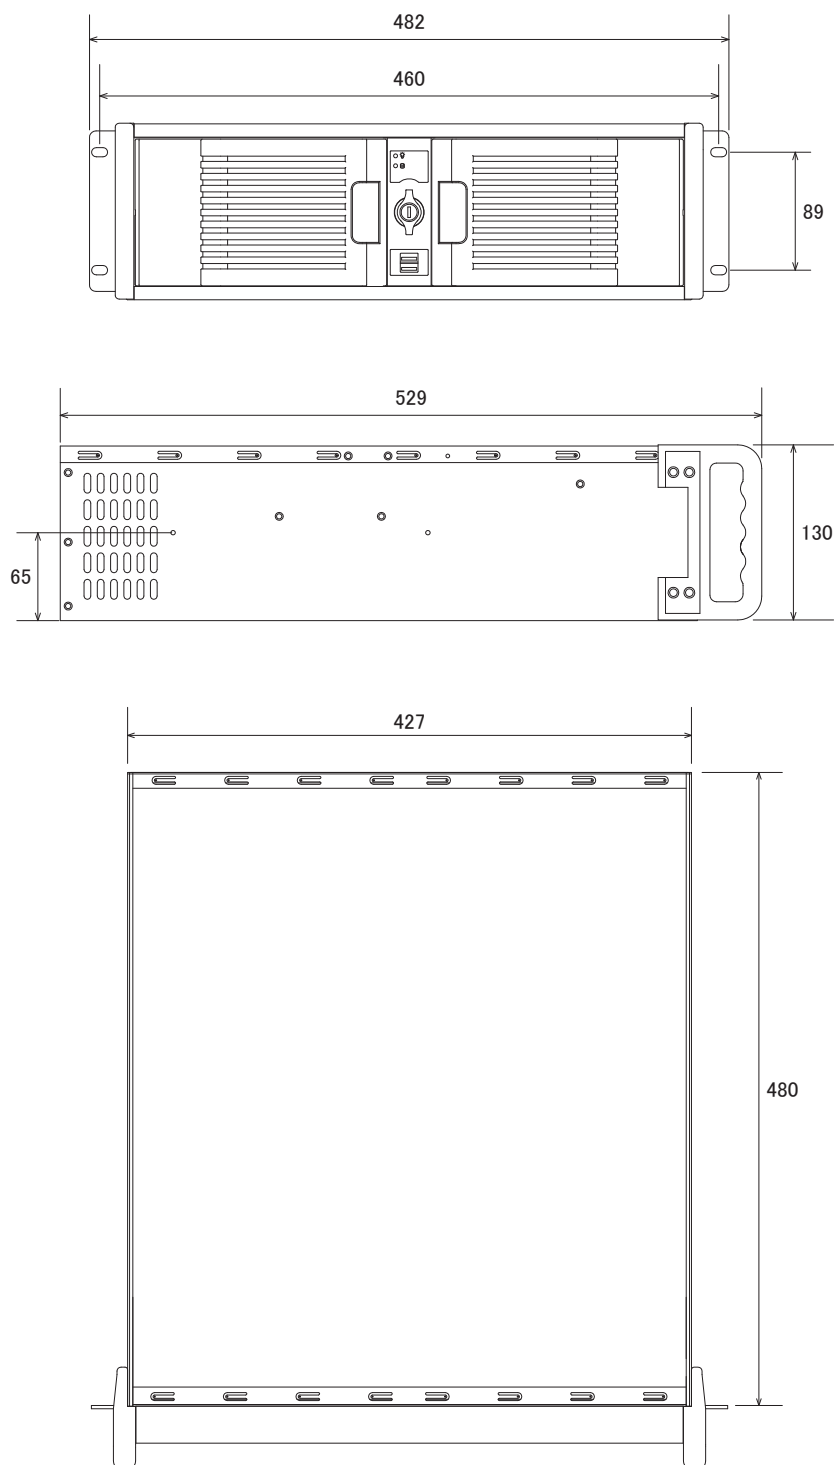

特長

- フルHD解像度(1080p)で120fps、HD解像度(720p)で240fpsの録画に対応しています
- 3Uラックマウントサイズで、サーバーラック等への収納が可能です
- 最大6基のハードディスクを搭載可能で、RAIDの構築も可能です (RAID0、1)
- 外部インターフェース(ISCシ等)でのHDDの増設が可能です
- 3系統でのモニタ出力が可能です(HDMI、DVI、VGA)。モニタ同時出力はHDMIとVGA、もしくはDVIとVGAの2モニタまで可能です
- 動体検知、持ち去り&置き去り検知、人数カウント、顔感知など多彩な映像解析機能は、様々なシーンで活躍します
- CMS対応で、複数拠点の監視に効果的です
- iPhone、iPad、Android携帯でライブ映像を見ることができます

仕様

項目	NSD-HD3U08S
OS	Windows
映像入力	8チャンネル(BNC)
モニタ出力	HDMI×1、DVI×1、VGA×1
内蔵HDD容量	アプリケーション領域:0.25TB 録画データ領域:1TB(オプションにて12TBまで増設可能) TOTAL:1.25TB
搭載可能HDD	録画用HDD×6
RAIDレベル	RAID 0、1
バックアップ	CD/DVD、USB(オプションにてe-SATA搭載可能)
LAN伝送速度	10/100/1000Mbps(RJ45)
映像圧縮形式	H.264、HM(MPEG4相当)、MJPEG
ライブ表示	フルHD(1080p):240fps、HD(720p):480fps
録画性能	フルHD(1080p):120fps、HD(720p):240fps
録画モード	連続、スケジュール、イベント
分割表示パターン	1、4、9、16
デジタルズーム	8倍
言語	日本語
クライアントPC対応	専用アプリケーション及び Internet Explorer
動作可能周囲温度	0~40度
電源	AC100V
外形寸法	482(幅)×130(高)×529(奥)mm

■ 寸法図

■ 背面図

単位: mm