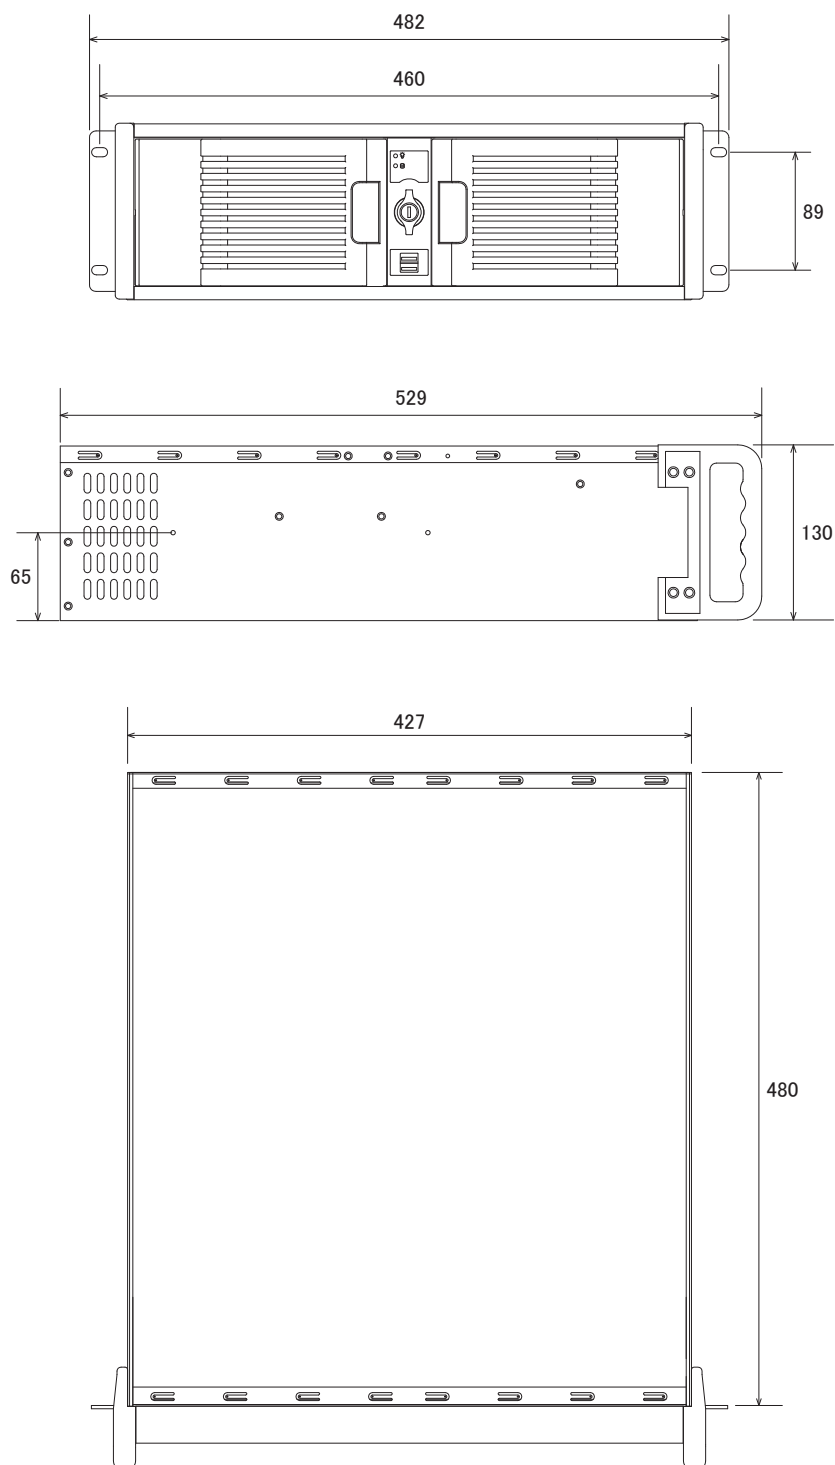

## 特長

- フルHD解像度(1080p)で60fps、HD解像度(720p)で120fpsの録画に対応しています
- 3Uラックマウントサイズで、サーバーラック等への収納が可能です
- 最大6基のハードディスクを搭載可能で、RAIDの構築も可能です(RAID0、1)
- 外部インターフェース(ISCシ等)でのHDDの増設が可能です
- 3系統でのモニタ出力が可能です(HDMI、DVI、VGA)。モニタ同時出力はHDMIとVGA、もしくはDVIとVGAの2モニタまで可能です
- 動体検知、持ち去り&置き去り検知、人数カウント、顔感知など多彩な映像解析機能は、様々なシーンで活躍します
- CMS対応で、複数拠点の監視に効果的です
- iPhone、iPad、Android携帯でライブ映像を見ることができます

## 仕様

項目	NSD-HD3U08
OS	Windows
映像入力	8チャンネル(BNC)
モニタ出力	HDMI×1、DVI×1、VGA×1
内蔵HDD容量	アプリケーション領域:0.25TB 録画データ領域:1TB(オプションにて12TBまで増設可能) TOTAL:1.25TB
搭載可能HDD	録画用HDD×6
RAIDレベル	RAID 0、1
バックアップ	CD/DVD、USB(オプションにてe-SATA搭載可能)
LAN伝送速度	10/100/1000Mbps(RJ45)
映像圧縮形式	H.264、HM(MPEG4相当)、MJPEG
ライブ表示	フルHD(1080p):240fps、HD(720p):480fps
録画性能	フルHD(1080p):60fps、HD(720p):120fps
録画モード	連続、スケジュール、イベント
分割表示パターン	1、4、9、16
デジタルズーム	8倍
言語	日本語
クライアントPC対応	専用アプリケーション及び Internet Explorer
動作可能周囲温度	0~40度
電源	AC100V
外形寸法	482(幅)×130(高)×529(奥)mm

### ■寸法図

### ■背面図

単位:mm