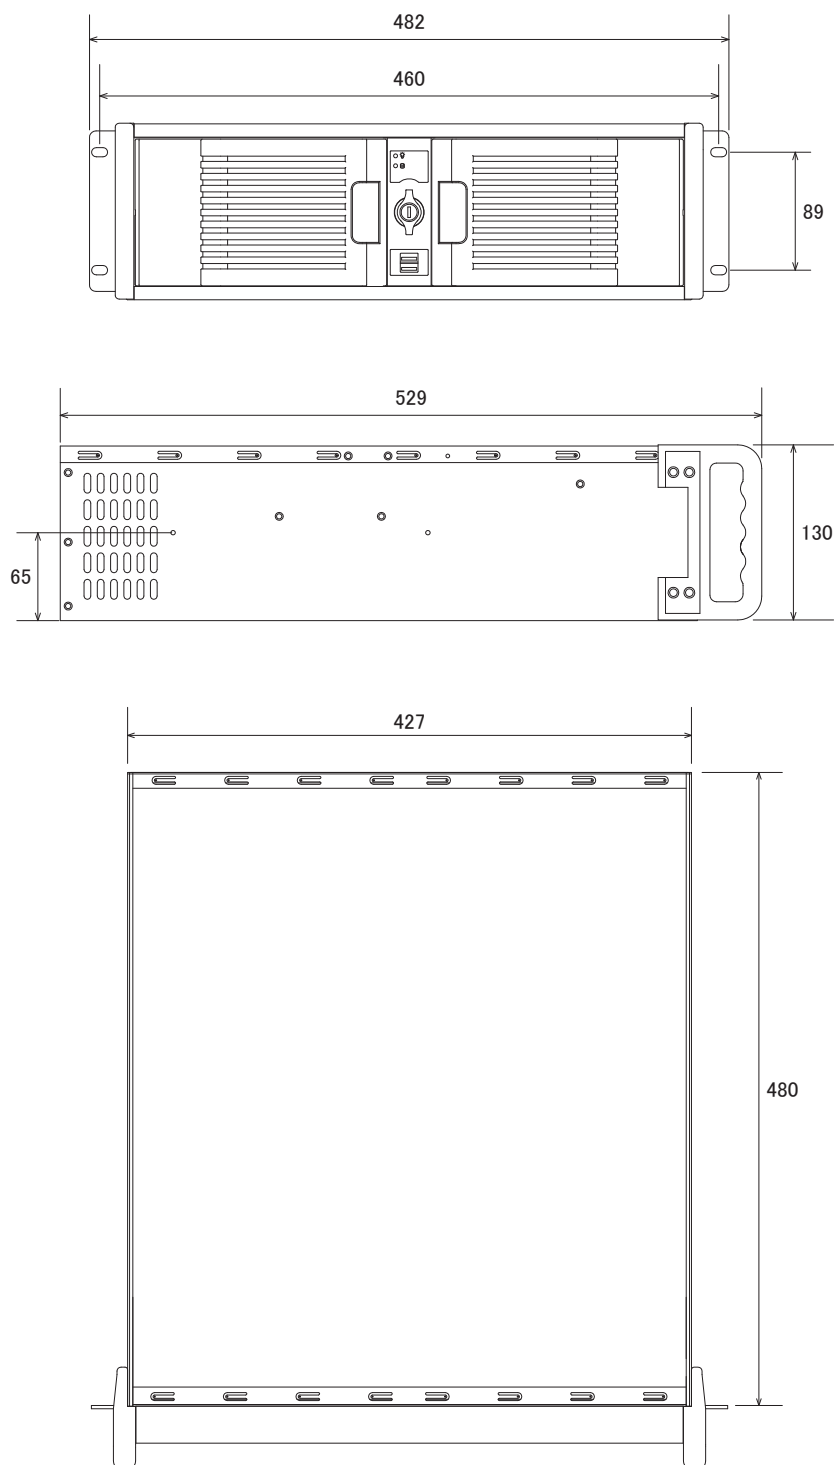

特長

- フルHD解像度(1080p)で60fps、HD解像度(720p)で120fpsの録画に対応しています
- 3Uラックマウントサイズで、サーバーラック等への収納が可能です
- 最大6基のハードディスクを搭載可能で、RAIDの構築も可能です (RAID0、1)
- 外部インターフェース (iSCSI等)でのHDDの増設が可能です
- 3系統でのモニタ出力が可能です (HDMI、DVI、VGA)。モニタ同時出力はHDMIとVGA、もしくはDVIとVGAの2モニタまで可能です
- 動体検知、持ち去り&置き去り検知、人数カウント、顔感知など多彩な映像解析機能は、様々なシーンで活躍します
- CMS対応で、複数拠点の監視に効果的です
- iPhone、iPad、Android携帯でライブ映像を見ることができます

仕様

項目	NSD-HD3U04S
OS	Windows
映像入力	4チャンネル(BNC)
モニタ出力	HDMI×1、DVI×1、VGA×1
内蔵HDD容量	アプリケーション領域:0.25TB 録画データ領域:1TB(オプションにて12TBまで増設可能) TOTAL:1.25TB
搭載可能HDD	録画用HDD×6
RAIDレベル	RAID 0、1
バックアップ	CD/DVD、USB(オプションにてe-SATA搭載可能)
LAN伝送速度	10/100/1000Mbps(RJ45)
映像圧縮形式	H.264、HM(MPEG4相当)、MJPEG
ライブ表示	フルHD(1080p):120fps、HD(720p):240fps
録画性能	フルHD(1080p):60fps、HD(720p):120fps
録画モード	連続、スケジュール、イベント
分割表示パターン	1、4、9、16
デジタルズーム	8倍
言語	日本語
クライアントPC対応	専用アプリケーション及び Internet Explorer
動作可能周囲温度	0~40度
電源	AC100V
外形寸法	482(幅)×130(高)×529(奥)mm

■ 寸法図

■ 背面図

単位:mm