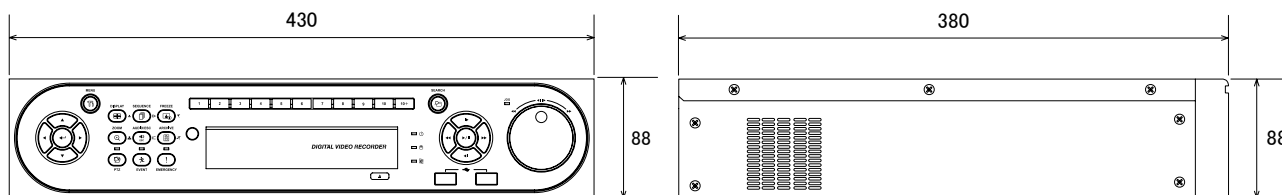

仕様

項目	NSD-EX7016H
OS	エンベデットLinux
映像圧縮形式	H.264
映像入力	16ch(Ex-SDI/HD-SDI/アナログ)自動/手動認識
映像出力	VGA×1、HDMI×1、BNC×1、BNC(SPOT)×1(1920×1080 60Hz、1920×1080 50Hz、1280×720 60Hz、1280×720 50Hz、1024×768)
録画性能	1080i:480fps
標準内蔵HDD容量	2TB(オプションにて最大24TBまで増設可能)
搭載可能ハードディスク台数	3.5インチ×4
RAIDレベル	—
表示パターン	全画面、4分割、9分割、16分割、1+7、2+8、シーケンシャル、ポップアップ
録画モード	連続、アラーム、モーション、緊急
アラーム録画	プリアラーム:10秒~10分、ポストアラーム:10秒~10分
デジタルズーム	最大16倍ズーム
再生検索モード	カレンダー、イベント検索、サムネイル検索、スマート検索、ブックマーク
再生コントロール	再生/逆再生、早送り/早戻し(×2、×4、×8、×16、×32、×64)、一時停止、コマ送り/コマ戻し
バックアップデバイス	USBメモリ、DVD
バックアップデータフォーマット	専用フォーマット、AVI
USB端子	前面×2、背面×2
外部ストレージ	—
オーディオ	入力:RCA×16、出力:RCA×1
I/O	入力×16、マスターアラーム/出力×16TTL、2リレー
イーサネット	10/100/1000Mbps(RJ45)
ネットワークプロトコル	TCP/IP、UDP、HTTP、DDNS、NTP、SMTP
リモートクライアント	PCクライアント:専用ソフトウェア(CMS Pro:Windows)、iCMS(Mac)、ブラウザ(InternetExplorer)、モバイルクライアント:iOS、Android(mViewer)
最大リモートログイン数	16
コントローラー	前面パネル、キーボード、マウス、赤外線リモコン、PTZコントローラ
電源	12V、6A
最大消費電力	最大72W
動作可能周囲環境	5~40度、0~90%
外形寸法	430(幅)×88(高)×380(奥)mm
重量	6.5kg

■寸法図

■背面図

単位: mm