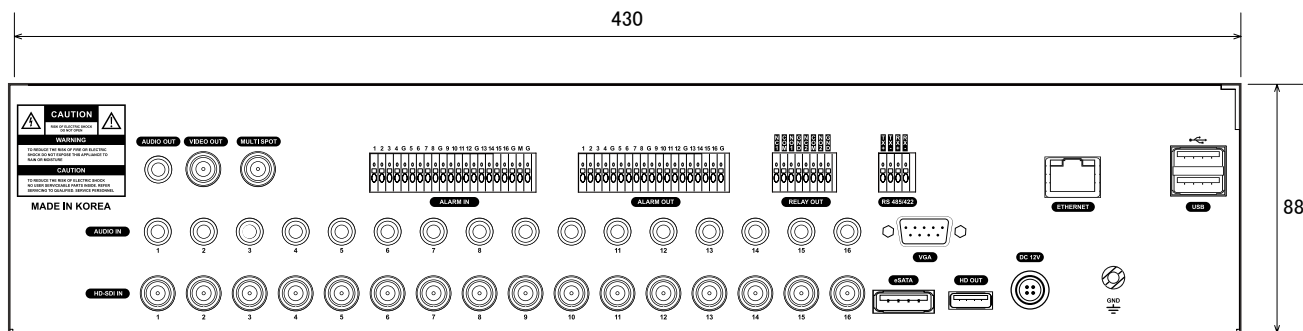

仕様

項目	NSD-EX7016H
OS	エンベデットLinux
映像圧縮形式	H.264
映像入力	16ch(Ex-SDI/HD-SDI/アナログ)自動/手動認識
映像出力	VGA×1、HDMI×1、BNC×1、BNC(SPOT)×1(1920×1080 60Hz、1920×1080 50Hz、1280×720 60Hz、1280×720 50Hz、1024×768)
録画性能	1080i:480fps
標準内蔵HDD容量	2TB(オプションにて最大24TBまで増設可能)
搭載可能ハードディスク台数	3.5インチ×4
RAIDレベル	—
表示パターン	全画面、4分割、9分割、16分割、1+7、2+8、シーケンシャル、ポップアップ
録画モード	連続、アラーム、モーション、緊急
アラーム録画	プリアラーム:10秒~10分、ポストアラーム:10秒~10分
デジタルズーム	最大16倍ズーム
再生検索モード	カレンダー、イベント検索、サムネイル検索、スマート検索、ブックマーク
再生コントロール	再生/逆再生、早送り/早戻し(×2、×4、×8、×16、×32、×64)、一時停止、コマ送り/コマ戻し
バックアップデバイス	USBメモリ、DVD
バックアップデータフォーマット	専用フォーマット、AVI
USB端子	前面×2、背面×2
外部ストレージ	—
オーディオ	入力:RCA×16、出力:RCA×1
I/O	入力×16、マスターアラーム/出力×16TTL、2リレー
イーサネット	10/100/1000Mbps(RJ45)
ネットワークプロトコル	TCP/IP、UDP、HTTP、DDNS、NTP、SMTP
リモートクライアント	PCクライアント:専用ソフトウェア(CMS Pro:Windows)、iCMS(Mac)、ブラウザ(InternetExplorer)、モバイルクライアント:iOS、Android(mViewer)
最大リモートログイン数	16
コントローラー	前面パネル、キーボード、マウス、赤外線リモコン、PTZコントローラ
電源	12V、6A
最大消費電力	最大72W
動作可能周囲環境	5~40度、0~90%
外形寸法	430(幅)×88(高)×380(奥)mm
重量	6.5kg

■寸法図

■背面図

単位: mm