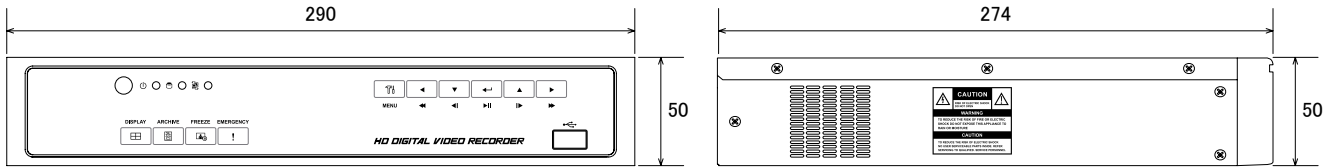

特長

- 日本語メニューに対応しています
- 4チャンネルフルHD(1080p)録画に対応しています
- 独自ドメインのDDNSをサポートしています(dvrdomain.com)
- CMS対応で、複数拠点の監視に効果的です
- リモコン、マウスでの操作が可能です
- iPhone、iPad、Android携帯でライブ映像を見ることができます
(Smart Phone APP:mViewer)

仕様

項目	NSD-EX7004C
OS	エンベデットLinux
映像圧縮形式	H.264
映像入力	4ch(Ex-SDI/HD-SDI)自動認識
映像出力	VGA×1、HDMI×1(1920×1080 60Hz、1920×1080 50Hz、1280×720 60Hz、1280×720 50Hz、1024×768)
録画性能	1080p:120fps
標準内蔵HDD容量	2TB(オプションにて最大6TBまで増設可能)
搭載可能ハードディスク台数	3.5インチ×1
RAIDレベル	—
表示パターン	全画面、4分割、シーケンシャル、ポップアップ
録画モード	連続、アラーム、モーション、緊急
アラーム録画	プリアラーム:10秒~10分、ポストアラーム:10秒~10分
デジタルズーム	最大16倍ズーム
再生検索モード	カレンダー、イベント検索、サムネイル検索、スマート検索、ブックマーク
再生コントロール	再生/逆再生、早送り/早戻し(×2、×4、×8、×16、×32、×64)、一時停止、コマ送り/コマ戻し
バックアップデバイス	USBメモリ、DVD
バックアップデータフォーマット	専用フォーマット、AVI
USB端子	前面×1、背面×1
外部ストレージ	—
オーディオ	入力:RCA×2、出力:RCA×1
I/O	RS485、アラーム入力×1/アラーム出力×1
イーサネット	10/100/1000Mbps(RJ45)
ネットワークプロトコル	TCP/IP、UDP、HTTP、DDNS、NTP、SMTP
リモートクライアント	PCクライアント:専用ソフトウェア(CMS Pro:Windows)、iCMS(Mac)、ブラウザ(InternetExplorer)、モバイルクライアント:iOS、Android(mViewer)
最大リモートログイン数	16
コントローラー	前面パネル、キーボード、マウス、赤外線リモコン、PTZコントローラ
電源	12V、3A
最大消費電力	最大36W
動作可能周囲環境	5~40度、湿度0~90%
外形寸法	290(幅)×50(高)×274(奥)mm
重量	2.5kg

■寸法図

■背面図

単位: mm