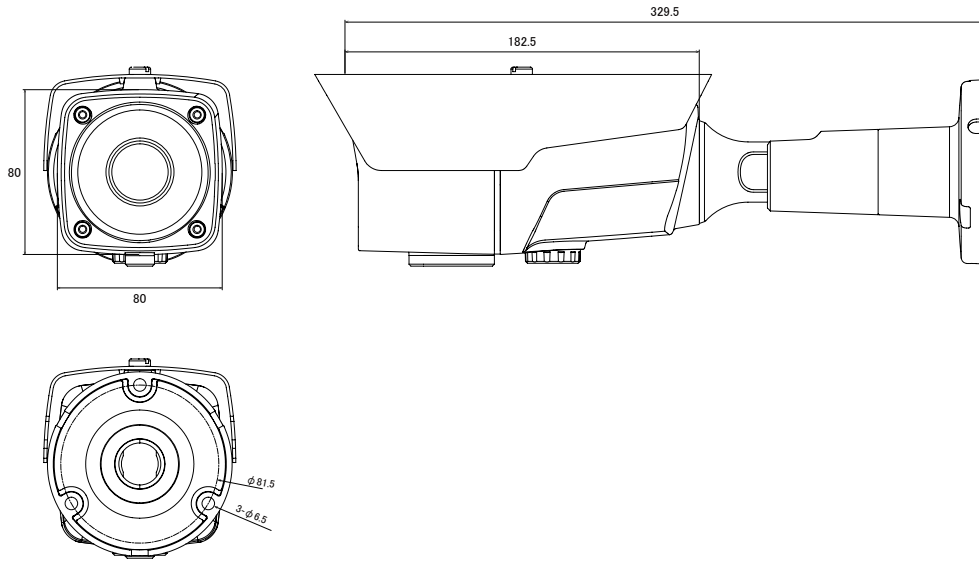

特長

- 48万画素700TVライン(白黒時:800TVライン)のカラーCCDカメラです
- 赤外線暗視機能を搭載していますので暗闇での撮影も可能です
- 赤外線照射距離は55mです
- デジタルWDR機能搭載で、逆光等の明暗差が大きな場所でも、被写体の黒つぶれを防ぐ様、映像の階調を補正します
- IP66規格準拠で防水、防塵性に優れています
- ハウジング、ブラケット一体型なのでトータルコストを削減できます
- 標準で壁面/天井吊り下げ両方の取り付けに対応しています

仕様

項目	NSC970S
イメージセンサー	1/3インチ 960H High Sensitivity CCD
画素数	48万画素
解像度	カラー時:700TVライン、白黒時:800TVライン
映像出力	コンポジット 1.0Vp-p(75Ω load)
S/N比	52dB以上(AGC OFF)
赤外線 LED	48個
赤外線照射距離	55m
レンズ	f=3.5~16.0mm、F1.2
撮影範囲	水平68.9°×垂直54.4°~水平17.1°×垂直12.8°
被写体最低照度	0.5Lux/F1.2(赤外線照射により0Lux)
デイナイト	Auto
AGC	OFF / LOW / MIDDLE / HIGH
ホワイトバランス	ATW1 / ATW2 / AWC / ANT.CRL / MANUAL
ワイドダイナミックレンジ	ON / OFF(デジタル)
DNR	2D-NR
SMART IR	ON / OFF
BLC	ON / OFF
HLC	ON / OFF
プライバシーマスク	ON / OFF(8ゾーン)
対応言語	日本語/English/Chinese/Spanish/Portuguese/French/Russian/Dutch
シャッター速度	1/60~1/100,000sec
OSD	有り
動作可能周囲温度	-10~50度(湿度95%以下)
電源	DC12V±10%
消費電流	350mA(赤外線ON)、100mA(赤外線OFF)
防水性能	IP66
外形寸法	80(径)×80(幅)×329.5(奥)mm
重量	1.26kg
認可	CE、FCC

■ 寸法図

単位 : mm