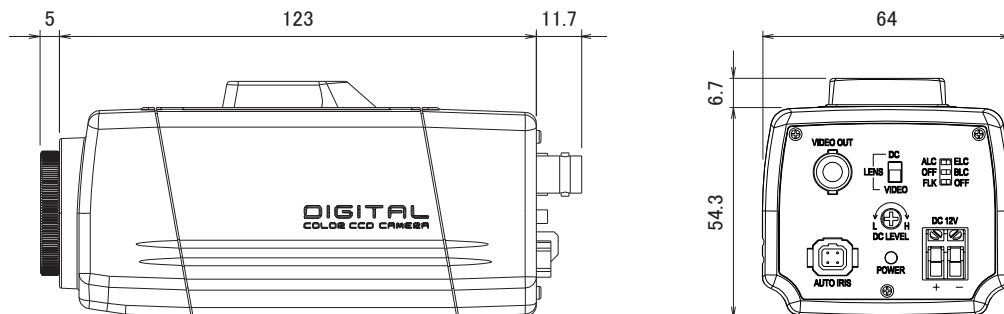

### 仕様

項目	NSC940
イメージセンサー	1/3インチ Sony Color CCD
画素数	38万画素
解像度	550TVライン
走査方式	525ライン、2:1インターレース
被写体最低照度	0.3Lux/F1.2
S/N比	50dB以上
シャッター速度	1/60~1/100,000秒
同期方式	内部同期
レンズマウント	C/CS
アイリスモード	D.D/V.D
フリッカレス機能	有り
逆光補正機能	有り
ホワイトバランス	ATW
映像出力	BNC 1.0V (p-p) 75Ω
電源	DC12V±10%
消費電流	230mA
動作可能周囲温度	-10~50度、湿度90%以下
外形寸法	64(幅)×61(高)×139.7(奥)mm

### 寸法図

単位:mm