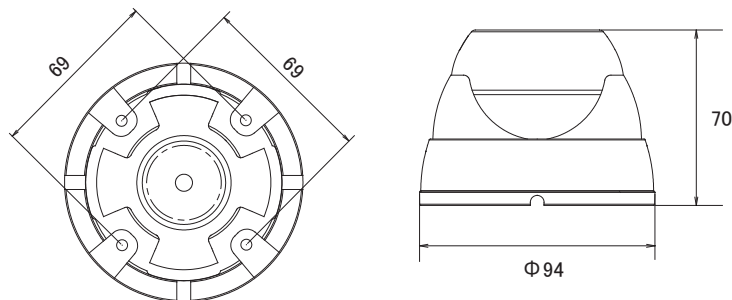

## 特長

- 48万画素700TVラインのカラーCCDカメラです
- 赤外線暗視機能を搭載していますので暗闇での撮影も可能です
- 赤外線照射距離は20mです
- IP66規格準拠で防水、防塵性に優れています
- 赤外線がカメラ内部で反射しにくい二重ガラス構造です
- 熱伝導性が良く熱がこもりにくいアルミニウム合金製です

## 仕様

イメージセンサー	1/3インチ SONY Exview HAD CCD II
有効画素数	48万画素
解像度	700TVライン
同期方式	内部同期
走査方式	2:1インターレース
S/N比	50dB以上(AGC OFF)
シャッター速度	1/60(1/50)~1/100,000秒
被写体最低照度	0.1Lux/F2.0(赤外線照射により0Lux)
映像出力	BNC × 1 1.0V(p-p) 75 Ω
赤外線照射距離	20m
赤外線LED	28個
レンズ	f=3.6mm
撮影範囲	水平64.6° × 垂直50.7°
電源	DC12V ± 10%
消費電力	2.88W
消費電流	最大240mA
防水性能	IP66
動作可能周囲温度	-10~50度
保存温度	-20~70度
外形寸法	94(径) × 70(高)mm
重量	320g

## 寸法図

単位:mm