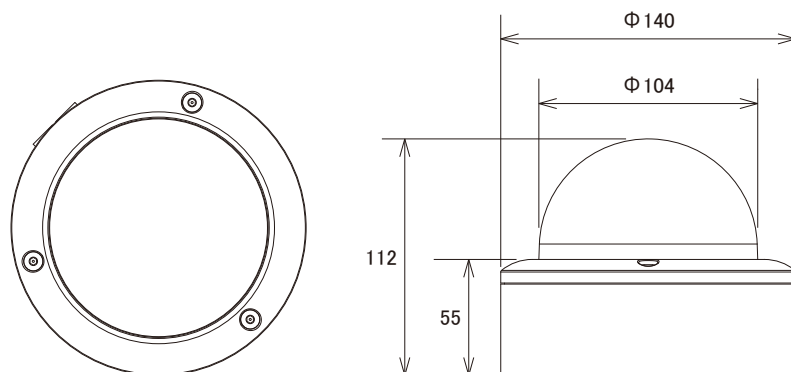

特長

- 48万画素680TVラインのカラーCCDカメラです
- 高機能、高解像度を実現するSonyのEffioチップセットを採用しています
- 感度アップにより、被写体最低照度0.0001ルクスを実現。低照度時でもカラーで撮影する事が可能です
- 車のヘッドライト等強い光をマスキング処理し、ハレーションを抑える事でナンバープレートの文字を判別しやすくします
- WDR機能搭載で、逆光等の明暗差が大きな場所でも、暗いところは明るく、明るいところは暗くし、鮮明かつ自然な映像を映し出します
- レンズを自由に回転させるための3軸構造になっています
- 3Dノイズリダクション機能搭載で、低照度時のノイズを軽減し鮮明にします。また、録画映像のファイルサイズ縮小も実現します
- 日本語OSDより各種設定が可能です

仕様

項目	NSC931WD
イメージセンサー	1/3インチ Sony 960H EXview HAD CCD II
画素数	48万画素
解像度	680TVライン(カラー時)、700TVL(モノクロモード時)
被写体最低照度	0.03Lux/F1.2(カラー時)、0.01Lux/F1.2(モノクロモード時) 0.0001Lux/F1.2(感度アップ512倍時)
レンズ	f=2.8~10.5mm/F1.2
撮影範囲	水平81°×垂直65°~水平25.8°×垂直19.5°
ワイドダイナミックレンジ	有り
S/N比	55dB以上
映像出力	BNC×1 1.0V(p-p)75Ω
ガンマ補正	0.45
OSD機能	有り
同期方式	内部同期
デイナイト機能	有り(デジタルデイナイトモード)
シャッター速度	1/60~1/100,000秒
AGC	有り
ホワイトバランス	ATW/AWB/PUSH LOCK/MANUAL/3200K/6300K/ANTI CR
逆光補正機能	有り
ハイライト補正機能	有り
フリッカレス機能	有り
ノイズリダクション機能	有り(3D、2D)
感度アップ	有り(2~512倍)
ブレ補正機能	有り
デジタルズーム	256倍
プライバシーマスキング	任意で15箇所
電源	DC12V±10%
消費電力	最大2.0W
消費電流	170mA
動作可能周囲温度	-10~50度、湿度80%以下
保存温度	-20~60度、湿度90%以下
外形寸法	140(径)×112(高)mm
重量	500g
オプションブラケット	壁面取り付け型(1031W)

■寸法図

単位: mm