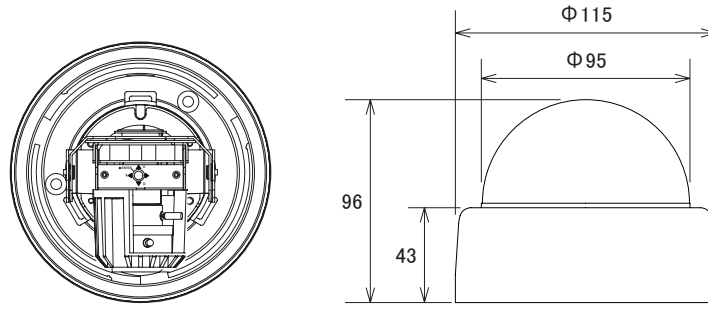

仕様

項目	NSC930AWD
イメージセンサー	1/3インチ Sony 960H Super HAD CCD II
画素数	48万画素
解像度	720TVライン(カラー時)、750TVライン(モノクロモード時)
被写体最低照度	0.03Lux/F1.2(カラー時)、0.01Lux/F1.2(モノクロモード時)、0.0001Lux(高感度時)
レンズ	f=2.8~12mm/F1.2
撮影範囲	水平81.2°×垂直65.5°~水平22.6°×垂直17.1°
感度アップ	AUTO(2~512倍)
ワイドダイナミックレンジ	有り
S/N比	55dB以上(AGCオフ時)
映像出力	1.0Vp-p Composite、75Ω(BNC)
ガンマ補正	0.45
OSD機能	有り
同期方式	内部同期
デイナイト機能	DAY/NIGHT/AUTO
シャッター速度	1/60~1/10,000秒
AGC	AUTO
ホワイトバランス	ATW/PUSH/USER1/USER2/MANUAL/PUSH LOCK
逆光補正機能	有り
ハイライト補正機能	有り
フリッカレス機能	有り
ノイズリダクション機能	2DNR、3DNR(Level 0~6)
デジタルズーム	1~256倍
プライバシーマスキング	15箇所
アイリスモード	DC
電源	DC12V/AC24V
消費電力	最大3W
消費電流	250mA
動作可能周囲温度	-10~50度、湿度80%以下
保存温度	-20~60度、湿度90%以下
外形寸法	115(径)×96(高)mm
重量	320g

■寸法図

単位 : mm