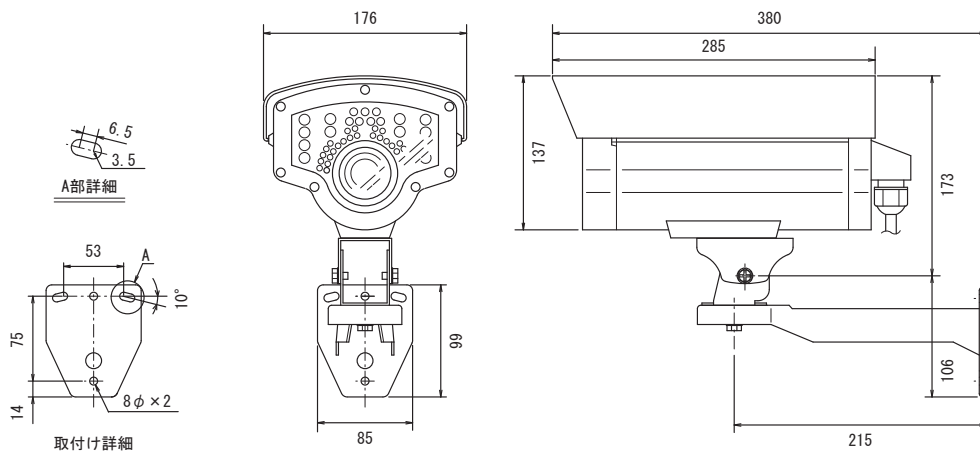

特長

- 赤外線暗視機能を搭載していますので暗闇での撮影も可能です
- 赤外線照射距離は70mです
- バリフォーカルレンズをカメラの外側底部から調整できます
- IP68規格準拠で防水、防塵性に優れています。丈夫なアルミダイカスト製です

仕様

項目	NSC675
イメージセンサー	1/3インチ Sony Color CCD
解像度	540TVライン
被写体最低照度	0.5Lux/F1.8(赤外線照射により0Lux)
画素数	38万画素
S/N比	48dB以上
シャッター速度	1/60~1/100,000秒
ホワイトバランス	オートホワイトバランス(2500~9500K)
AGC	有り
レンズ	f=7.5~50.0mm/F1.8
撮影範囲	水平35.5度×垂直27.0度~水平5.0度×垂直3.7度
走査方式	2:1インターレース
映像出力	BNC×1 1.0V(p-p)75Ω
同期方式	内部同期
ガンマ補正	0.45
消費電流	890mA(赤外線ON)
バックライト	有り
防水性能	IP68
保存温度動	-30~80度
作可能周囲温度	-10~50度
赤外線照射距離	約70m
電源	DC12V±10%
外形寸法	176(幅)×146(高)×285(奥)mm
重量	3500g

寸法図

単位:mm