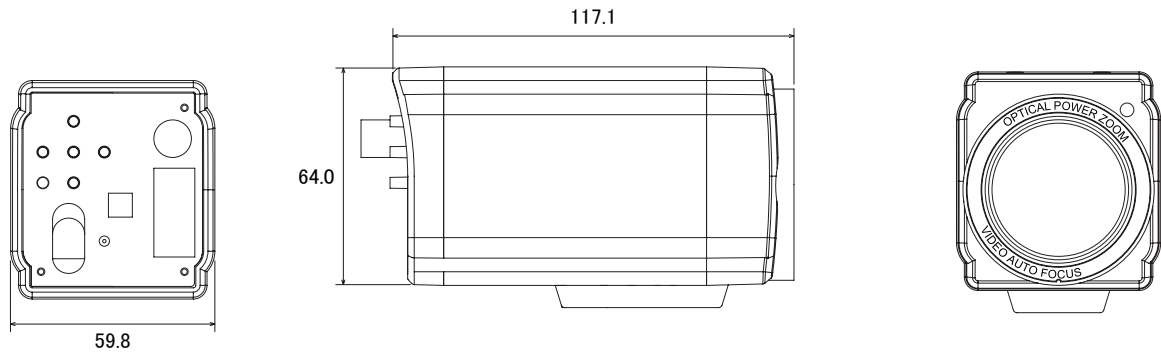

特長

- オートフォーカス、オートアイリスの光学37倍ズームカメラです
- 高解像度600TVラインのカラーCCDカメラです
- OSD機能搭載で優れた操作性を実現します
- デイナイト機能搭載で、昼間はカラー、夜間など暗くなると自動的に高感度の白黒撮影に切り替わります

仕様

項目	NSC437ZDN
イメージセンサー	1/4インチ Sony super HAD CCD
解像度	Color : 600TVL, B/W : 700TVL
被写体最低照度	0.5Lux/F1.6 (Normal Color Mode)、0.1Lux @F1.6 (B/W Mode)、0.0001Lux @F1.6 (Sense-up 512X)
画素数	38万画素
S/N比	50dB以上
レンズ	37倍光学レンズ f=3.5~129.5mm/F=1.6~3.9
撮影範囲	水平55.5°×垂直42.5°～水平1.59°×垂直1.19°
デイナイト機能	Auto / Color / B/W
逆光補正機能	有り
AGC	Low/Midium/High/Off
フリッカレス機能	有り
ホワイトバランス	ATW / Outdoor / Indoor / AWC-set / Manual
シャッター速度	1/60 ~ 1/120,000 秒
フォーカス	Auto / Manual / One-Push
OSD	機能設定
映像出力	75 Ω
RS485 制御	RS485
電源	DC12V ± 10%
消費電力	最大 5W
消費電流	500mA
動作可能周囲温度	-10 ~ 50 度、湿度 30 ~ 90%
プロトコル	Pelco、D-MAX
外形寸法	59.8 (幅) × 64 (高) × 117.1 (奥) mm

■寸法図

単位：mm