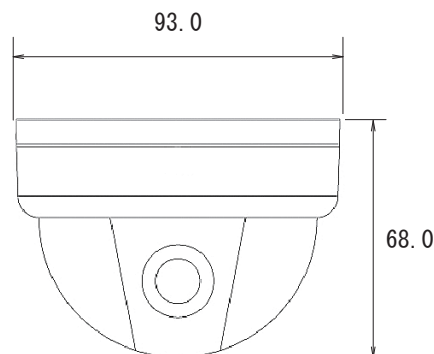

特長

- 景観を損ねないドーム型のカメラなので設置する場所を選びません
- 通常のドーム型カメラよりも耐久性に優れています
- レンズを自由に回転させるための3軸構造になっています

仕様

項目	NSC283
イメージセンサー	1/3インチ Sony Color Super HAD CCD
画素数	38万画素
解像度	550TVライン
被写体最低照度	0.02Lux/F1.2
S/N比	48dB以上
シャッター速度	1/60~1/100,000秒
レンズ	f=2.5mm/F2.0
撮影範囲	水平88° × 垂直72°
AGC	有り
ホワイトバランス	オートホワイトバランス
ガンマ補正	0.45
映像出力	BNC × 1 1.0V(p-p)75Ω
電源	DC12V ± 10%
消費電流	140mA
動作可能周囲温度	-10~50度
外形寸法	93(径) × 68(高)mm

寸法図

単位:mm