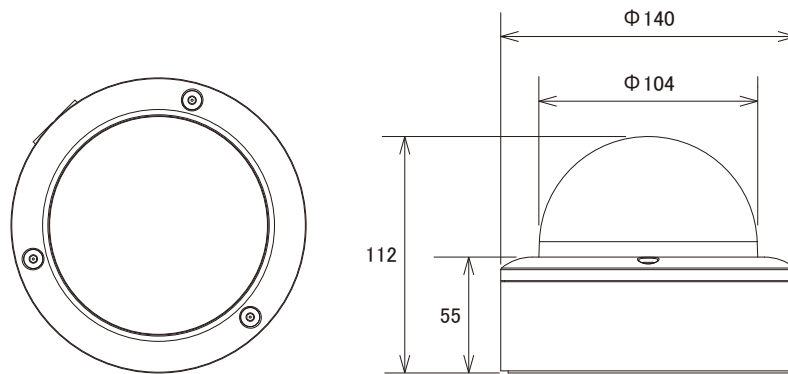

## 特長

- 48万画素680TVラインのカラーCCDカメラです
- 高性能、高解像度を実現するSonyのEffioチップセットを採用しています
- 車のヘッドライト等強い光をマスキング処理し、ハレーションを抑える事でナンバープレートの文字を判別しやすくします
- WDR機能搭載で、逆光等の明暗差が大きな場所でも、暗いところは明るく、明るいところは暗くし、鮮明かつ自然な映像を映し出します
- レンズを自由に回転させるための3軸構造になっています
- 同軸ケーブル(5C-2V)を使用する事で最大400mまで延長可能
- 3Dノイズリダクション機能搭載で、低照度時のノイズを軽減し、鮮明にします。また、録画映像のファイルサイズ縮小も実現します
- 日本語OSDより各種設定が可能です
- デュアルモード電源採用で、ワンケーブルとしてはもちろんDC12Vアダプタからの電源供給も可能です
- 通常のドーム型カメラよりも耐久性に優れています
- IP66規格準拠で防水、防塵性に優れています

## 仕様

項目	NSC2031WDVP
イメージセンサー	1/3インチ Sony 960H EXview HAD CCD II
画素数	48万画素
解像度	680TVライン(カラー時)、700TVライン(モノクロモード時)
被写体最低照度	0.03Lux/F1.2(カラー時)、0.01Lux/F1.2(モノクロモード時) 0.0001Lux/F1.2(感度アップ512倍時)
レンズ	f=2.8~10.5mm/F1.2
撮影範囲	水平81°×垂直65°~水平25.8°×垂直19.5°
ワイドダイナミックレンジ	有り(デジタルWDR)
S/N比	55dB以上
映像出力	BNC×1 1.0V(p-p) 75Ω
ガンマ補正	0.45
OSD機能	有り
同期方式	内部同期
デイナイト機能	有り
シャッター速度	1/60~1/100,000秒
AGC	有り
ホワイトバランス	ATW/AWB/PUSH LOCK/MANUAL/3200K/6300K/ANTI CR
逆光補正機能	有り
ハイライト補正機能	有り
フリッカレス機能	有り
ノイズリダクション機能	有り(3D、2D)
感度アップ	OFF/AUTO(2~512倍)
ブレ補正機能	有り
デジタルズーム	256倍
プライバシーマスキング	任意で15箇所
ハウジング	IP66
耐衝撃性能	656.1Kgf
電源	デュアルモード(電源重畳方式:NSE1004VP、NSE1009VPより供給、DC12V±10%)

## ■仕様

項目	NSC2031WDVP
消費電力	最大2.0W
消費電流	170mA
動作可能周囲温度	-10～50度、湿度80%以下
保存温度	-20～60度、湿度90%以下
外形寸法	140(径)×112(高)mm
重量	950g
オプションブラケット	壁面取り付け型(1031W)

## ■寸法図

単位:mm