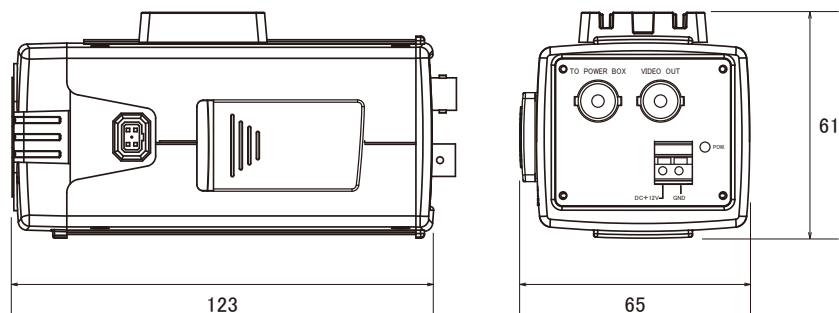

特長

- 48万画素680TVラインのカラーCCDカメラです
- 高性能、高解像度を実現するSonyのEffioチップセットを採用しています
- 車のヘッドライト等強い光をマスクング処理し、ハレーションを抑える事でナンバープレートの文字を判別しやすくします
- WDR機能搭載で、逆光等の明暗差が大きな場所でも、暗いところは明るく、明るいところは暗くし、鮮明かつ自然な映像を映し出します
- 同軸ケーブル(5C-2V)を使用する事で最大400mまで延長可能
- 3Dノイズリダクション機能搭載で、低照度時のノイズを軽減し、鮮明にします。また、録画映像のファイルサイズ縮小も実現します
- 日本語OSDより各種設定が可能です
- デュアルモード電源採用で、ワンケーブルとしてはもちろんDC12Vアダプタからの電源供給も可能です

仕様

項目	NSC2000WDVP
イメージセンサー	1/3インチ Sony 960H EXview HAD CCD II
画素数	48万画素
解像度	680TVライン(カラー時)、700TVライン(モノクロモード時)
被写体最低照度	0.03Lux/F1.2(カラー時)、0.01Lux/F1.2(モノクロモード時) 0.0001Lux/F1.2(感度アップ512倍時)
ワイドダイナミックレンジ	有り(デジタルWDR)
S/N比	55dB以上
映像出力	BNC × 1 1.0V(p-p)75Ω
ガンマ補正	0.45
OSD機能	有り
同期方式	内部同期
デイナイト機能	有り
シャッター速度	1/60~1/100,000秒
AGC	有り
ホワイトバランス	ATW/AWB/PUSH LOCK/MANUAL/3200K/6300K/ANTI CR
逆光補正機能	有り
ハイライト補正機能	有り
フリッカレス機能	有り
ノイズリダクション機能	有り(3D、2D)
感度アップ	OFF/AUTO(2~512倍)
ブレ補正機能	有り
デジタルズーム	256倍
プライバシーマスクング	任意で15箇所
オートアイリスコントロール	DCアイリス
レンズマウント	C/CS
電源	デュアルモード(電源重畳方式:NSE1004VP、NSE1009VPより供給、DC12V±10%)
消費電力	最大2.0W
消費電流	170mA
動作可能周囲温度	-10~50度、湿度80%以下
保存温度	-20~60度、湿度90%以下
外形寸法	65(幅) × 61(高) × 123(奥)mm
重量	350g

■寸法図

単位: mm