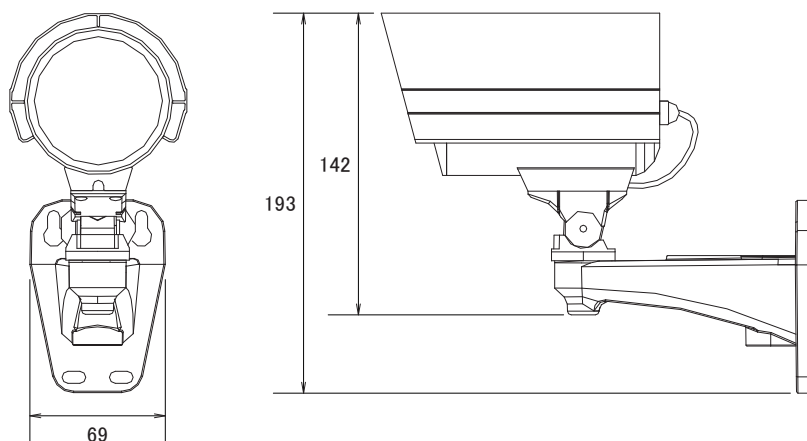

特長

- 赤外線暗視機能を搭載していますので暗闇での撮影も可能です
- 赤外線照射距離は35mです
- IP67規格準拠で防水、防塵性に優れています。丈夫なアルミダイカスト製です
- ブラケット内部に配線を引き込めるので、スマートに設置できます

仕様

| 項目 | NSC148 |
|----------|-----------------------------|
| イメージセンサー | 1/3インチ HR Color CCD |
| 解像度 | 520TVライン |
| 被写体最低照度 | 0.3Lux/F2.0(赤外線照射により0Lux) |
| 画素数 | 38万画素 |
| S/N比 | 48dB以上 |
| シャッター速度 | 1/60~1/100,000秒 |
| アイリスモード | AES |
| ホワイトバランス | オートホワイトバランス |
| AGC | 有り |
| レンズ | f=6.0mm/F2.0 |
| 撮影範囲 | 水平43.6° × 垂直33.4° |
| 映像出力 | BNC × 1 1.0V(p-p)75Ω |
| 消費電力 | 最大約5.4W |
| 消費電流 | 約90mA(赤外線OFF) 約450mA(赤外線ON) |
| 動作可能周囲温度 | -20~40度 |
| 防水性能 | IP67 |
| 赤外線LED | 35個 |
| 赤外線照射距離 | 約35m |
| 電源 | DC12V±10% |
| 外形寸法 | 75(径) × 142(高)mm |
| 重量 | 570g |

寸法図

単位: mm