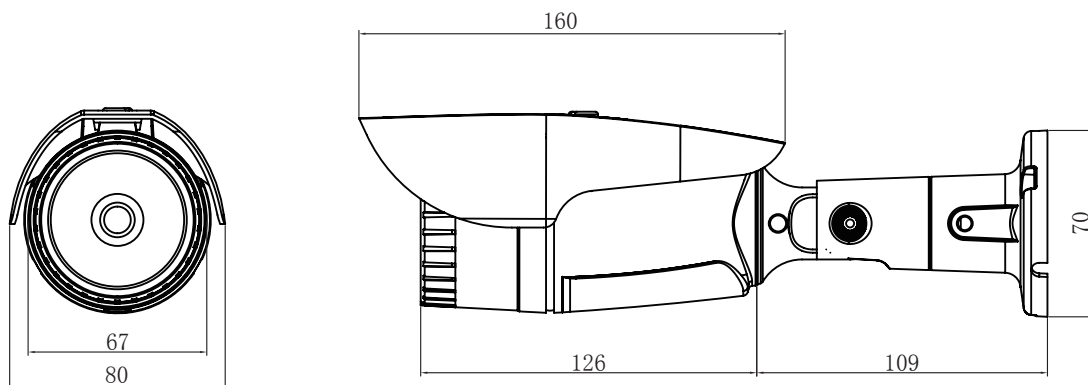

## 特長

- 48万画素720TVラインのカラーCCDカメラです
- 高解像度を実現するSonyのEffio-Aチップセットを採用しています
- 赤外線暗視機能を搭載していますので暗闇での撮影も可能です
- 赤外線照射距離は最大20mです
- WDR機能搭載で、逆光等の明暗差が大きな場所でも、暗いところは明るく、明るいところは暗くし、鮮明かつ自然な映像を映し出します
- 日本語OSDより各種設定が可能です
- デュアルモード電源採用で、ワンケーブルとしてはもちろんDC12Vアダプタからの電源供給も可能です
- IP66規格準拠で防水、防塵性に優れています

## 仕様

項目	NSC1041AWDVP
イメージセンサー	1/3インチ Sony 960H Super HAD CCD II
画素数	48万画素
解像度	720TVライン(カラー時)、750TVライン(モノクロモード時)
被写体最低照度	0.03Lux/F1.2(カラー時)、0.01Lux/F1.2(モノクロモード時)、0Lux(赤外線On時)
レンズ	f=2.8~12mm
撮影範囲	水平81.2° × 垂直65.5° ~ 水平22.6° × 垂直17.1°
赤外線LED	20個
赤外線照射距離	15~20m
IRカットフィルター	有り
ワイドダイナミックレンジ	有り(デジタルWDR 512倍)(54dB)
S/N比	55dB以上(AGC off)
映像出力	BNC × 1 1.0V(p-p)75Ω
ガンマ補正	0.45
OSD機能	有り
同期方式	内部同期
デイナイト機能	DAY/NIGHT/AUTO
シャッター速度	Auto、Manual:256FLD、128FLD、64FLD、32FLD、16FLD、8FLD、4FLD、2FLD 1/60、1/100、1/250、1/500、1/1,000、1/2,000、1/4,000、1/10,000 sec. (16 Steps)
オートアイリス	DCオートアイリス
AGC	Auto(8 Steps)
ホワイトバランス	ATW/PUSH/USER1/USER2/MANUAL/PUSH LOCK
逆光補正機能	有り
ハイライト補正機能	有り
フリッカレス機能	有り
デフォッグ機能	有り
ノイズリダクション機能	有り(Level0~6)
Sense Up	有り(Auto2~512倍)
DIS	有り
E-Zoom	最大256倍
プライバシーマスキング	任意で15箇所
ハウジング	IP66
電源	デュアルモード(電源重畳方式:NSE2004VPより供給、DC12V±10%)
消費電力	DC12V 2.5W
消費電流	210mA

動作可能周囲温度	-10~50度、湿度80%以下
保存温度	-20 ~ 60 度、湿度 90%以下
外形寸法	80 (径) × 160 (奥) mm
重量	520g

■ 寸法図

単位：mm