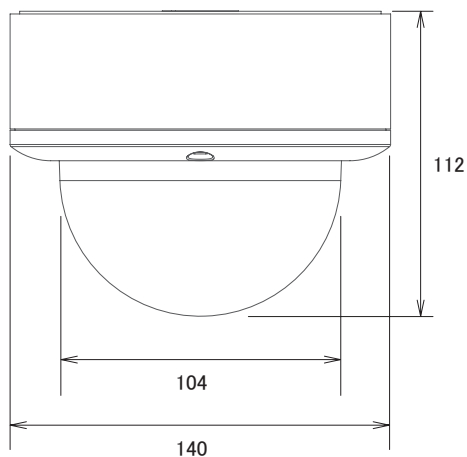

特長

- 48万画素720TVラインのカラーCCDカメラです
- 高解像度を実現するSonyのEffio-Aチップセットを採用しています
- 赤外線暗視機能を搭載していますので暗闇での撮影も可能です
- 赤外線照射距離は最大20mです
- WDR機能搭載で、逆光等の明暗差が大きな場所でも、暗いところは明るく、明るいところは暗くし、鮮明かつ自然な映像を映し出します
- 日本語OSDより各種設定が可能です
- デュアルモード電源採用で、ワンケーブルとしてはもちろんDC12Vアダプタからの電源供給も可能です
- 通常のドーム型カメラよりも耐久性に優れています
- IP66規格準拠で防水、防塵性に優れています

仕様

項目	NSC1033AWDVP
イメージセンサー	1/3インチ Sony 960H Super HAD CCD II
画素数	48万画素
解像度	720TVライン(カラー時)、750TVライン(モノクロモード時)
被写体最低照度	0.03Lux/F1.2(カラー時)、0.01Lux/F1.2(モノクロモード時)、0Lux(赤外線On時)
レンズ	f=2.8~12mm
撮影範囲	水平81.2°×垂直65.5°~水平22.6°×垂直17.1°
赤外線LED	30個
赤外線照射距離	10~20m
IRカットフィルター	有り
ワイドダイナミックレンジ	有り(デジタルWDR 512倍)(54dB)
S/N比	55dB以上(AGC off)
映像出力	BNC × 1 1.0V(p-p)75 Ω
ガンマ補正	0.45
OSD 機能	有り
同期方式	内部同期
デイナイト機能	DAY/NIGHT/AUTO
シャッター速度	Auto、Manual:256FLD、128FLD、64FLD、32FLD、16FLD、8FLD、4FLD、2FLD 1/60、1/100、1/250、1/500、1/1,000、1/2,000、1/4,000、1/10,000 sec. (16 Steps)
オートアイリス	DC オートアイリス
AGC	Auto(8 Steps)
ホワイトバランス	ATW/PUSH/USER1/USER2/MANUAL/PUSH LOCK
逆光補正機能	有り
ハイライト補正機能	有り
フリッカレス機能	有り
デフォッグ機能	有り
ノイズリダクション機能	有り (Level0 ~ 6)
Sense Up	有り (Auto2 ~ 512 倍)
DIS	有り
E-Zoom	最大 256 倍
プライバシーマスキング	任意で 15 箇所
ハウジング	IP66
電源	デュアルモード (電源重畳方式 : NSE2004VP より供給、DC12V ± 10%)
消費電力	DC12V 2.5W

消費電流	210mA
動作可能周囲温度	-10 ~ 50 度、湿度 80%以下
保存温度	-20 ~ 60 度、湿度 90%以下
外形寸法	140 (径) × 112 (高) mm
重量	1000g

■ 寸法図

単位 : mm