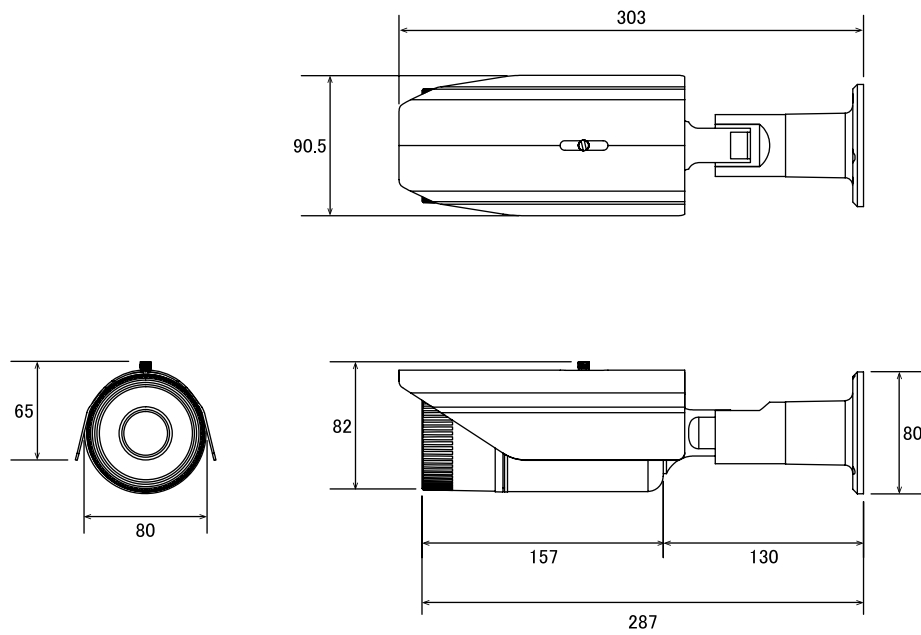

特長

- 1920×1080解像度を有するTVIカメラです。
- 壁面/天井吊り下げ両方の取り付けに対応しています
- IP66規格準拠で防水、防塵性に優れています
- 最大300mの長距離配線に対応します

※配線距離、配線ケーブルの種類によって映像が劣化する場合があります

仕様

項目	NSC-TVI943-F
イメージセンサー	1/2.7型ZeeAnn 2メガピクセルProgressive Scan CMOSセンサー
解像度	1920×1080
レンズ	f=6.0~22mm/F1.6
撮影範囲	水平41°×垂直29.5°~水平15.8°×垂直12°
S/N比	69dB以上
赤外線LED	有
赤外線照射距離	50m
被写体最低照度	カラー時:0.1Lux、モノクロ時:0Lux(赤外線オン時)
シャッター速度	1/25(30)~1/10,000秒
ICR機能	有
OSD機能	有(英語/中国語)
デイナイト機能	有
WDR	-
フリッカレス機能	有
ノイズリダクション機能	-
アナログ映像出力	-
オーディオ	-
防水機能	IP66
耐衝撃機能	-
電源	DC12V
消費電力	4.8W
消費電流	400mA
動作可能周囲環境	-20~50度、湿度:RH 90%
外形寸法	80(径)×157(奥) mm
重量	770g

■ 寸法図

単位 : mm