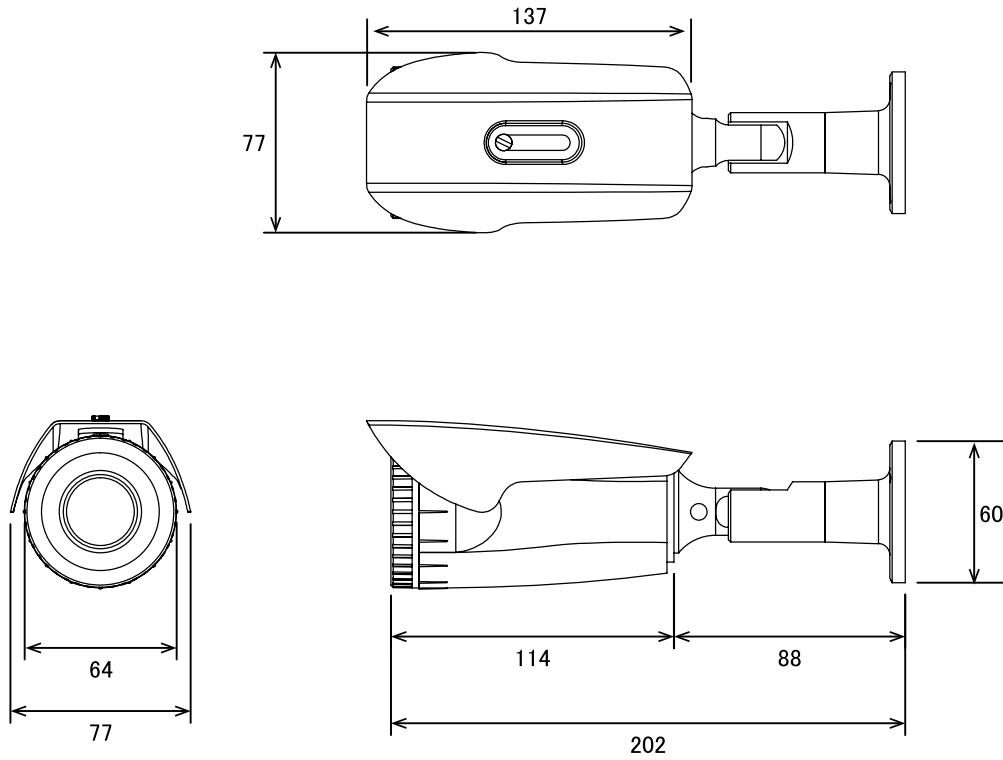

## 特長

- 1920×1080解像度を有するTVIカメラです
- 壁面/天井吊り下げ両方の取り付けに対応しています
- IP66規格準拠で防水、防塵性に優れています
- 最大300mの長距離配線に対応します

※配線距離、配線ケーブルの種類によって映像が劣化する場合があります

## 仕様

項目	NSC-TVI941-F
イメージセンサー	1/2.7型ZeeAnn 2メガピクセルProgressive Scan CMOSセンサー
解像度	1920×1080
レンズ	f=3.6mm/F2.0
撮影範囲	水平80.6°×垂直58.5°
S/N比	69dB以上
赤外線LED	有
赤外線照射距離	15m
被写体最低照度	カラー時:0.1Lux、モノクロ時:0Lux(赤外線オン時)/F1.2
シャッター速度	1/25(30)~1/10,000秒
ICR機能	有
OSD機能	有(英語/中国語)
デイナイト機能	有
WDR	-
フリッカレス機能	有
ノイズリダクション機能	-
アナログ映像出力	-
オーディオ	-
防水機能	IP66
耐衝撃機能	-
電源	DC12V
消費電力	4.8W
消費電流	400mA
動作可能周囲環境	-20~50度、湿度:RH 90%
外形寸法	64(径)×114(奥) mm
重量	514g

## ■寸法図

単位：mm