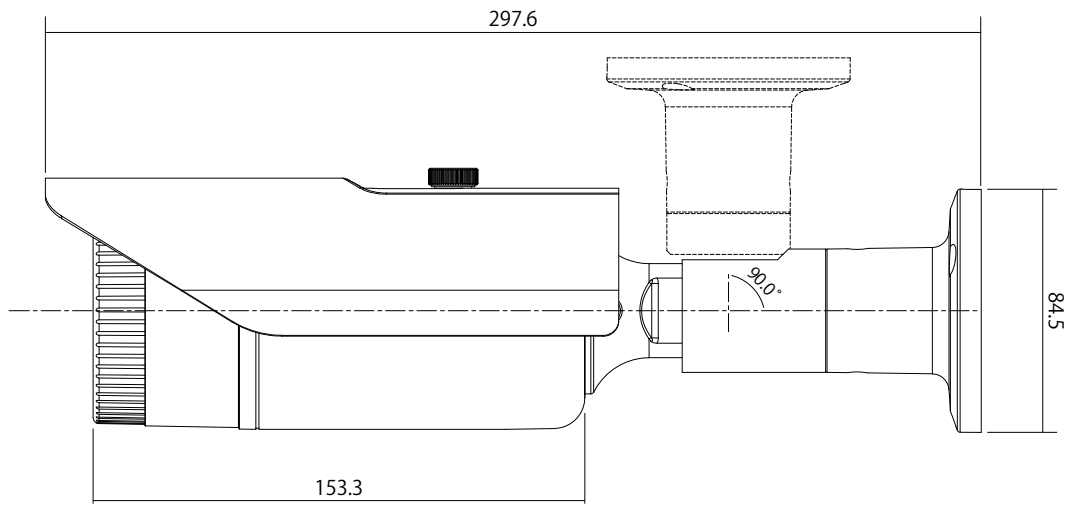

特長

- 2592 × 1520解像度を有する4メガピクセルカメラです
- 電動バリフォーカルレンズにより、画面を見ながら画角調整を行うことが可能です
- WDR機能搭載で、逆光等の明暗差が大きな場所でも鮮明な映像を映し出します
- IP66規格準拠で防水、防塵性に優れています
- 壁面/天井吊り下げ両方の取り付けに対応しています
- 専用アプリケーションで、iOS/Android端末からモニタリングできます (Smart Phone APP: mobileCMS)

※電源アダプターは別売です

仕様

項目	NSC-SP942M-4M
イメージセンサー	1/2.7 Omnivision Nyxel® CMOS
解像度	2592 × 1520
映像圧縮方式	H.265、H.264
フレームレート	2592 × 1520: 30fps
レンズ	f=2.7~12mm/F1.4
撮影範囲	水平104.06° × 垂直55.96° ~ 水平33.07° × 垂直17.85°
ズーム	光学ズーム: 4.4倍
S/N比	58dB
赤外線LED	有
赤外線照射距離	最大40m
被写体最低照	カラー時: 0.03Lux/F1.4、IR 点灯時: 0 Lux/F1.4
シャッター速度	1/30 ~ 1/20,000
ICR機能	有
デイナイト機能	有
WDR	有 (D-WDR)
フリッカレス機能	有
ノイズリダクション機能	有 (3DNR)
アナログ映像出力	-
オーディオ	-
最大リモートログイン数	12
ネットワークプロトコル	TCP/IP、HTTP、DHCP、DNS、DDNS、RTP/RTSP、SMTP、NTP、UPnP、SNMP、HTTPS、FTP、IPv4
Wi-Fi	-
ONVIF	対応 (Profile S)
推奨ブラウザ	Internet Explorer
オンボードストレージ	-
アラーム	-
防水機能	IP66
耐衝撃機能	-
電源	PoE、DC12V
消費電力	PoE: 9.2W、DC12V: 7W
消費電流	DC12V: 580mA
動作可能周囲温度	-20 ~ 50度、湿度95%RH以下
外形寸法	84.5(径) × 153.3(奥)mm
重量	700g

■ 寸法図

単位：mm