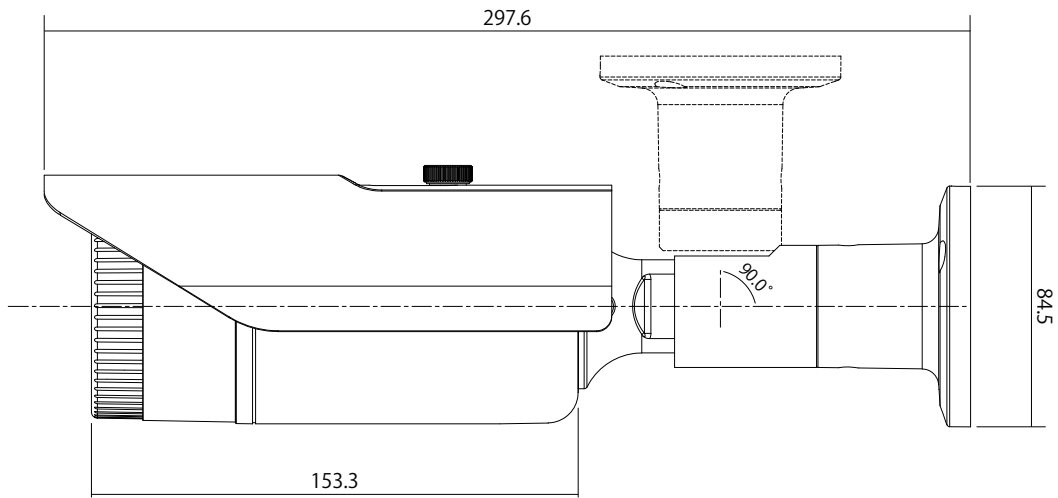

特長

- 1920×1080解像度を有する2メガピクセルカメラです
- 電動バリフォーカルレンズにより、画面を見ながら画角調整を行うことが可能です
- WDR機能搭載で、逆光等の明暗差が大きな場所でも鮮明な映像を映し出します
- IP66規格準拠で防水、防塵性に優れています
- 壁面/天井吊り下げ両方の取り付けに対応しています
- 専用アプリケーションで、iOS/Android端末からモニタリングできます
 (Smart Phone APP: mobileCMS)

※電源アダプターは別売です

仕様

項目	NSC-SP942M-2M
イメージセンサー	1/2.8 Sony Starvis CMOS
解像度	1920 × 1080
映像圧縮方式	H.265、H.264
フレームレート	1920×1080:30fps
レンズ	f=2.7~12mm/F1.4
撮影範囲	水平109.17° × 垂直58.02° ~ 水平34.71° × 垂直18.51°
ズーム	光学ズーム:4.4倍
S/N比	58dB
赤外線LED	有
赤外線照射距離	最大40m
被写体最低照	カラー時:0.01Lux/F1.4、IR 点灯時:0 Lux/F1.4
シャッター速度	1/30 ~ 1/20,000
ICR機能	有
デイナイト機能	有
WDR	有(D-WDR)
フリッカレス機能	有
ノイズリダクション機能	有(3DNR)
アナログ映像出力	-
オーディオ	-
最大リモートログイン数	12
ネットワークプロトコル	TCP/IP、HTTP、DHCP、DNS、DDNS、RTP/RTSP、SMTP、NTP、UPnP、SNMP、HTTPS、FTP、IPv4
Wi-Fi	-
ONVIF	対応(Profile S)
推奨ブラウザ	Internet Explorer
オンボードストレージ	-
アラーム	-
防水機能	IP66
耐衝撃機能	-
電源	PoE、DC12V
消費電力	PoE:7.7W、DC12V:6W
消費電流	DC12V:500mA
動作可能周囲温度	-20 ~ 50度、湿度95%RH以下
外形寸法	84.5(径) × 153.3(奥)mm
重量	700g

■ 寸法図

単位 : mm