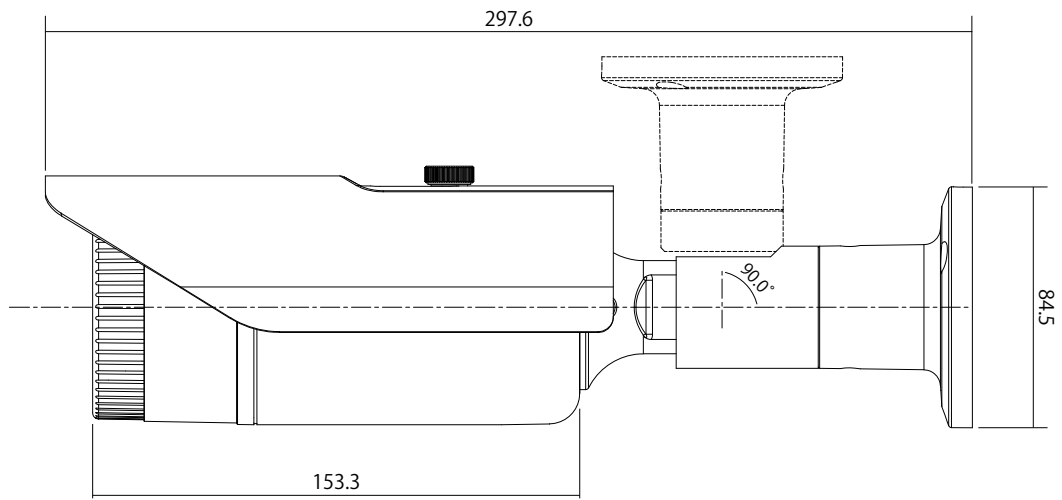

特長

- 1920×1080解像度を有する2メガピクセルカメラです
- 電動バリフォーカルレンズにより、画面を見ながら画角調整を行うことが可能です
- WDR機能搭載で、逆光等の明暗差が大きな場所でも鮮明な映像を映し出します
- IP66規格準拠で防水、防塵性に優れています
- 壁面/天井吊り下げ両方の取り付けに対応しています
- 専用アプリケーションで、iOS/Android端末からモニタリングできます
(Smart Phone APP: mobileCMS)

※電源アダプターは別売です

仕様

項目	NSC-SP942M-2M-BK
イメージセンサー	1/2.8 Sony Starvis CMOS
解像度	1920 × 1080
映像圧縮方式	H.265, H.264
フレームレート	1920×1080:30fps
レンズ	f=2.7~12mm/F1.4
撮影範囲	水平109.17° × 垂直58.02° ~ 水平34.71° × 垂直18.51°
ズーム	光学ズーム:4.4倍
S/N比	58dB
赤外線LED	有
赤外線照射距離	最大40m
被写体最低照	カラー時:0.01Lux/F1.4、IR 点灯時:0 Lux/F1.4
シャッター速度	1/30 ~ 1/20,000
ICR機能	有
デイナイト機能	有
WDR	有(D-WDR)
フリッカレス機能	有
ノイズリダクション機能	有(3DNR)
アナログ映像出力	-
オーディオ	-
最大リモートログイン数	12
ネットワークプロトコル	TCP/IP、HTTP、DHCP、DNS、DDNS、RTP/RTSP、SMTP、NTP、UPnP、SNMP、HTTPS、FTP、IPv4
Wi-Fi	-
ONVIF	対応(Profile S)
推奨ブラウザ	Internet Explorer
オンボードストレージ	-
アラーム	-
防水機能	IP66
耐衝撃機能	-
電源	PoE、DC12V
消費電力	PoE:7.7W、DC12V:6W
消費電流	DC12V:500mA
動作可能周囲温度	-20 ~ 50度、湿度95%RH以下
外形寸法	84.5(径) × 153.3(奥)mm
重量	700g

■ 寸法図

単位 : mm